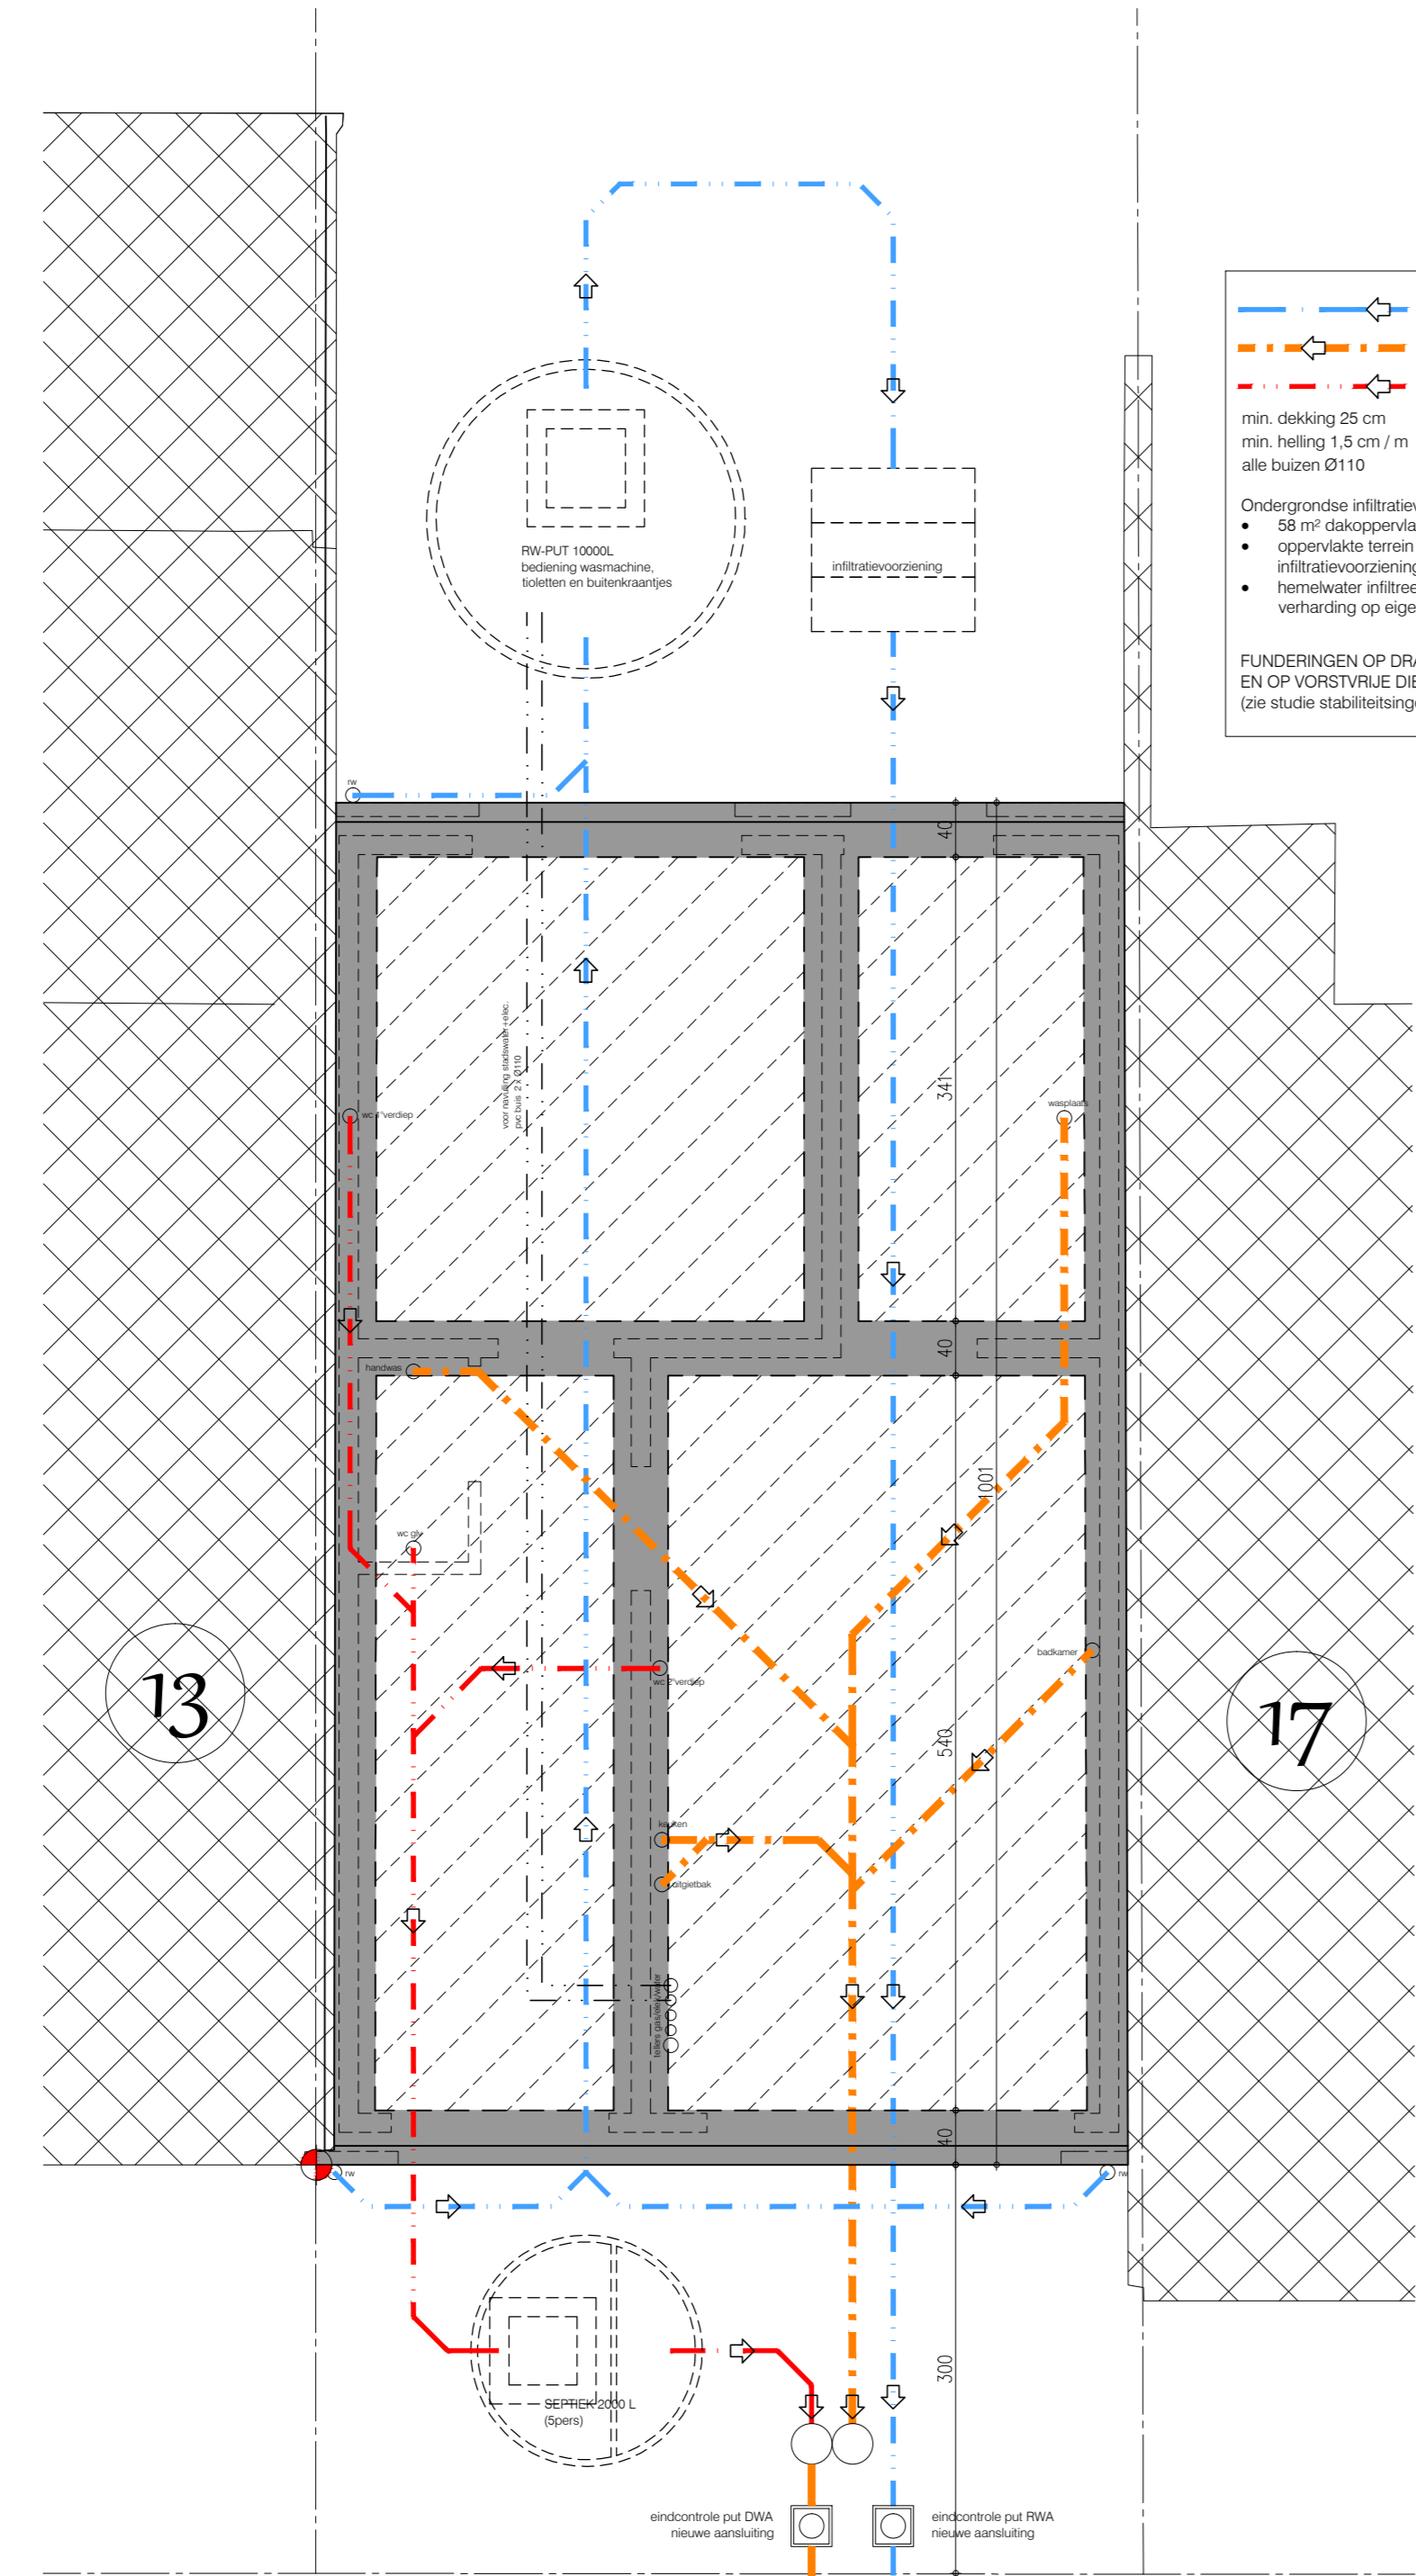

0 1 2 4 6 8 10 12
schaallijn 1/50
0 1 2 3