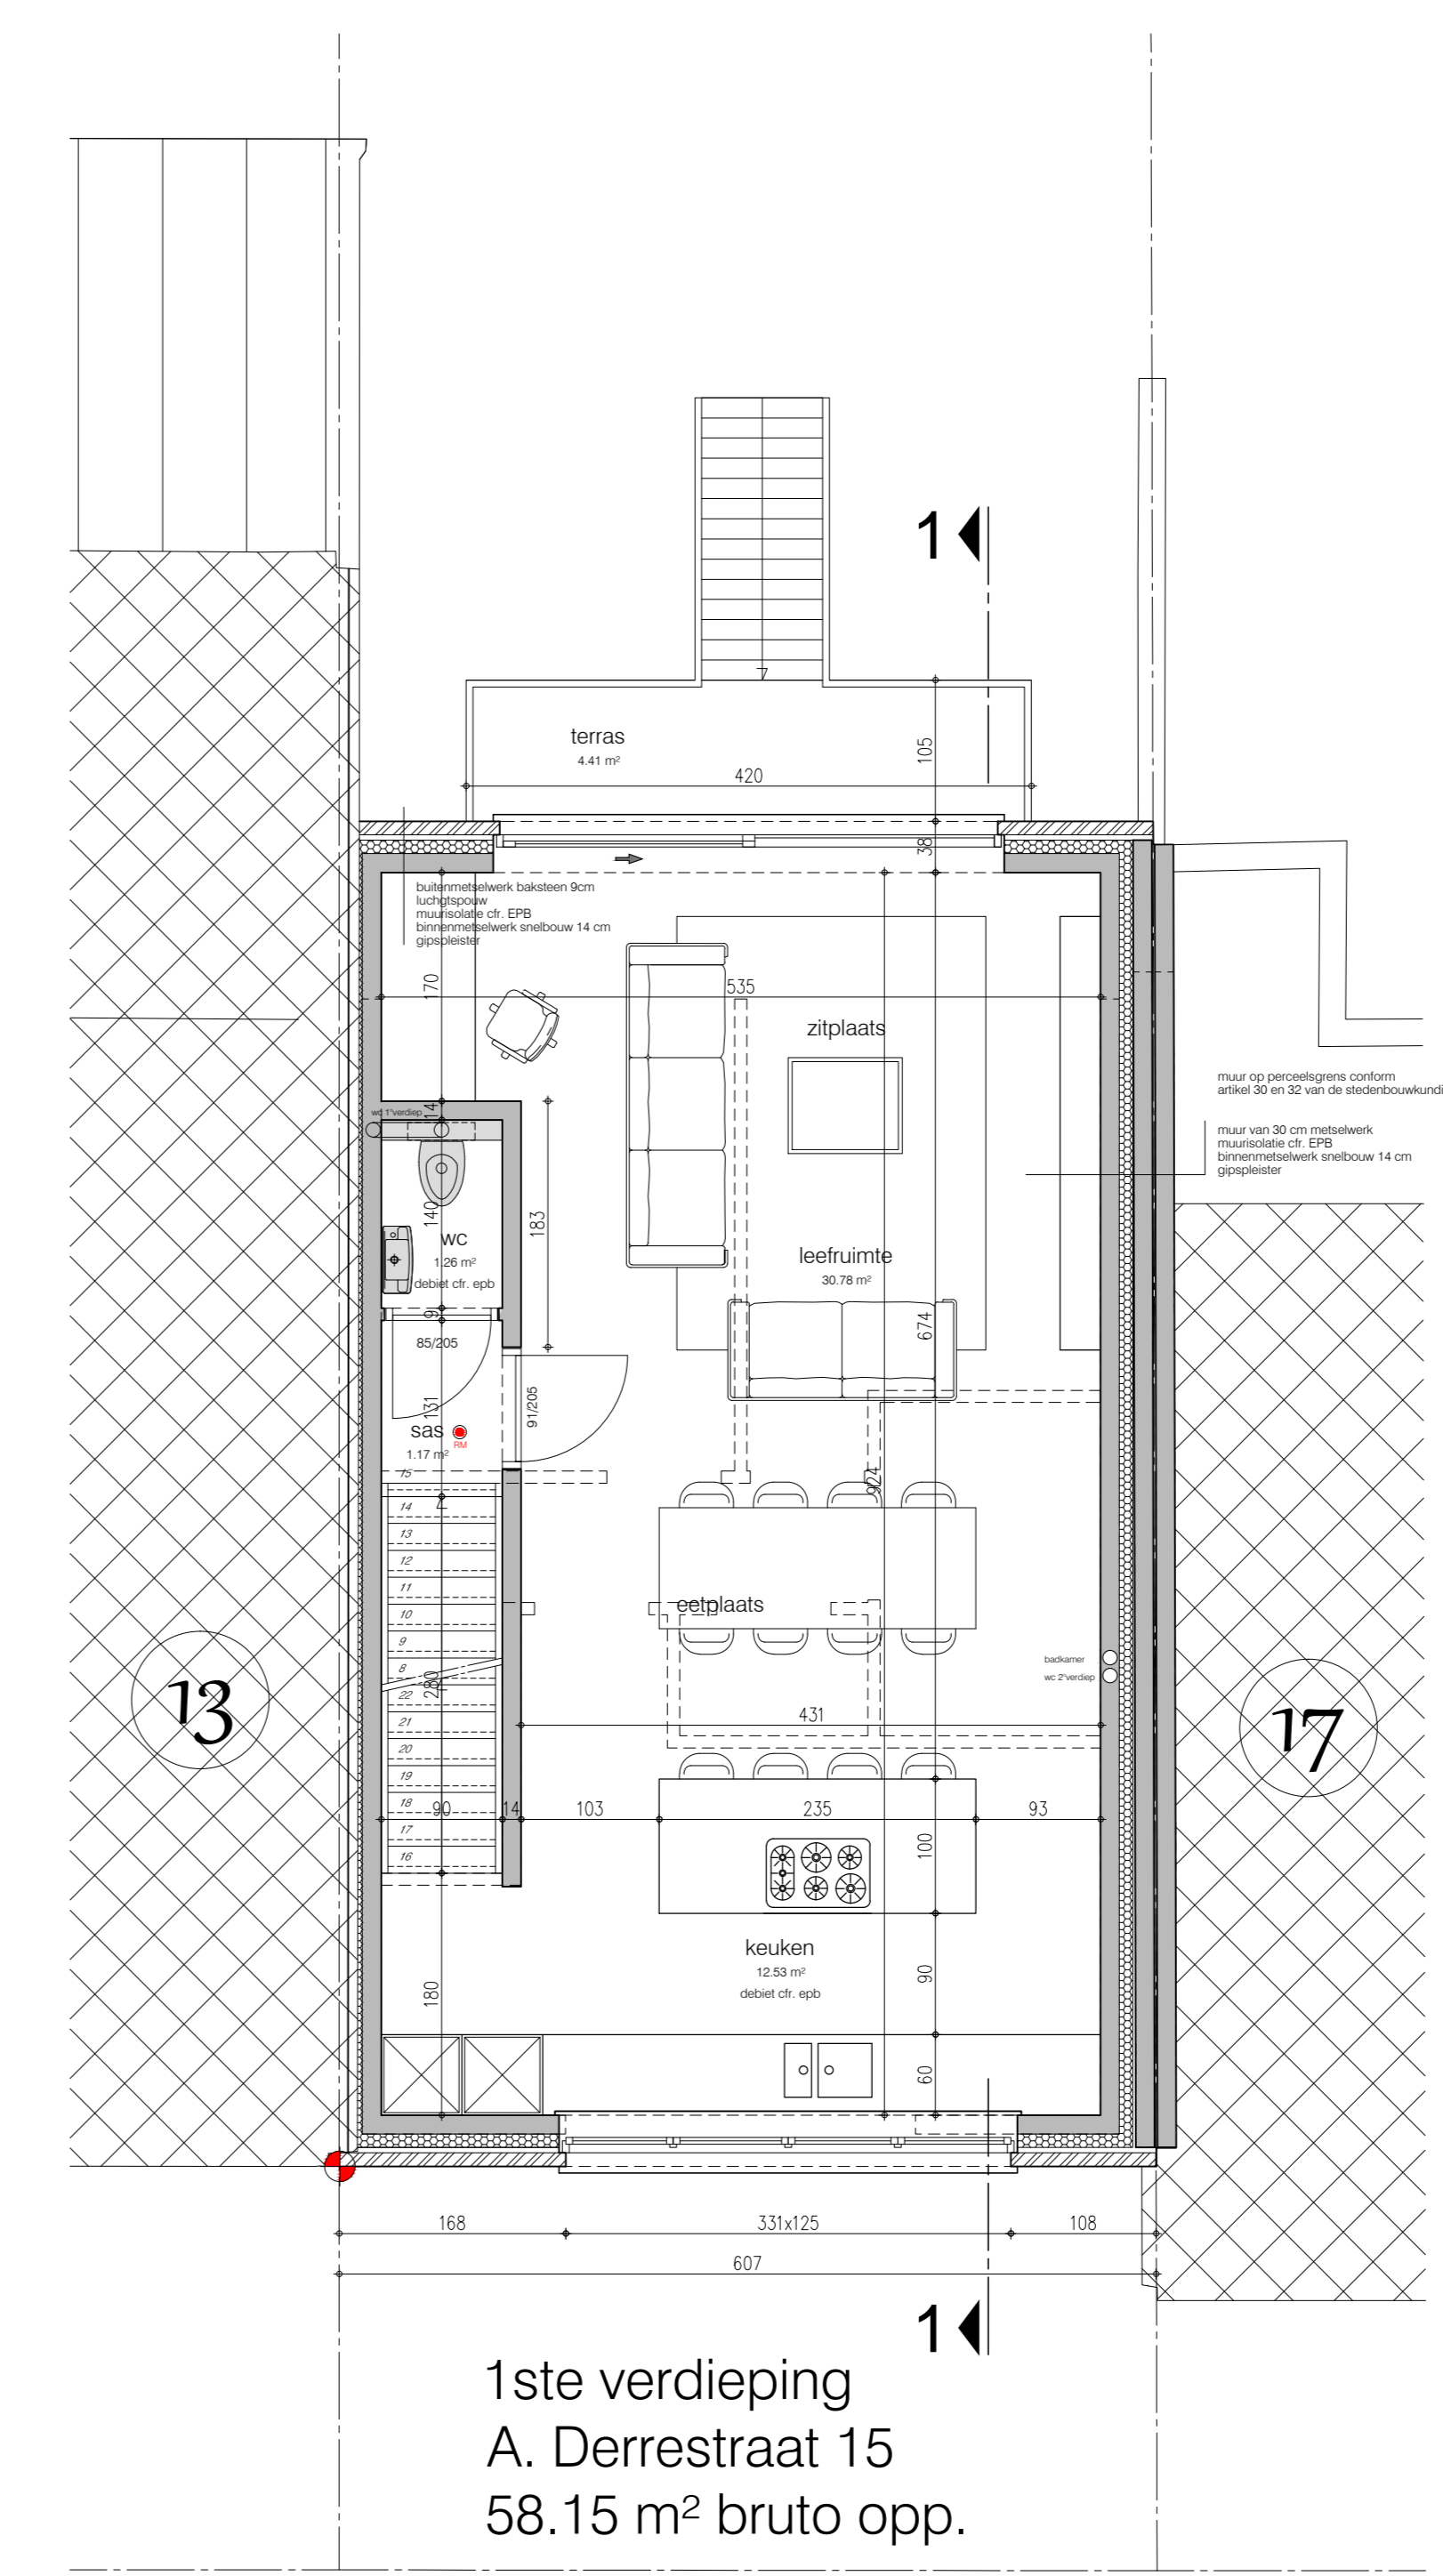

0 1 2 4 6 8 10 12
schaallijn 1/50
0 1 2 3