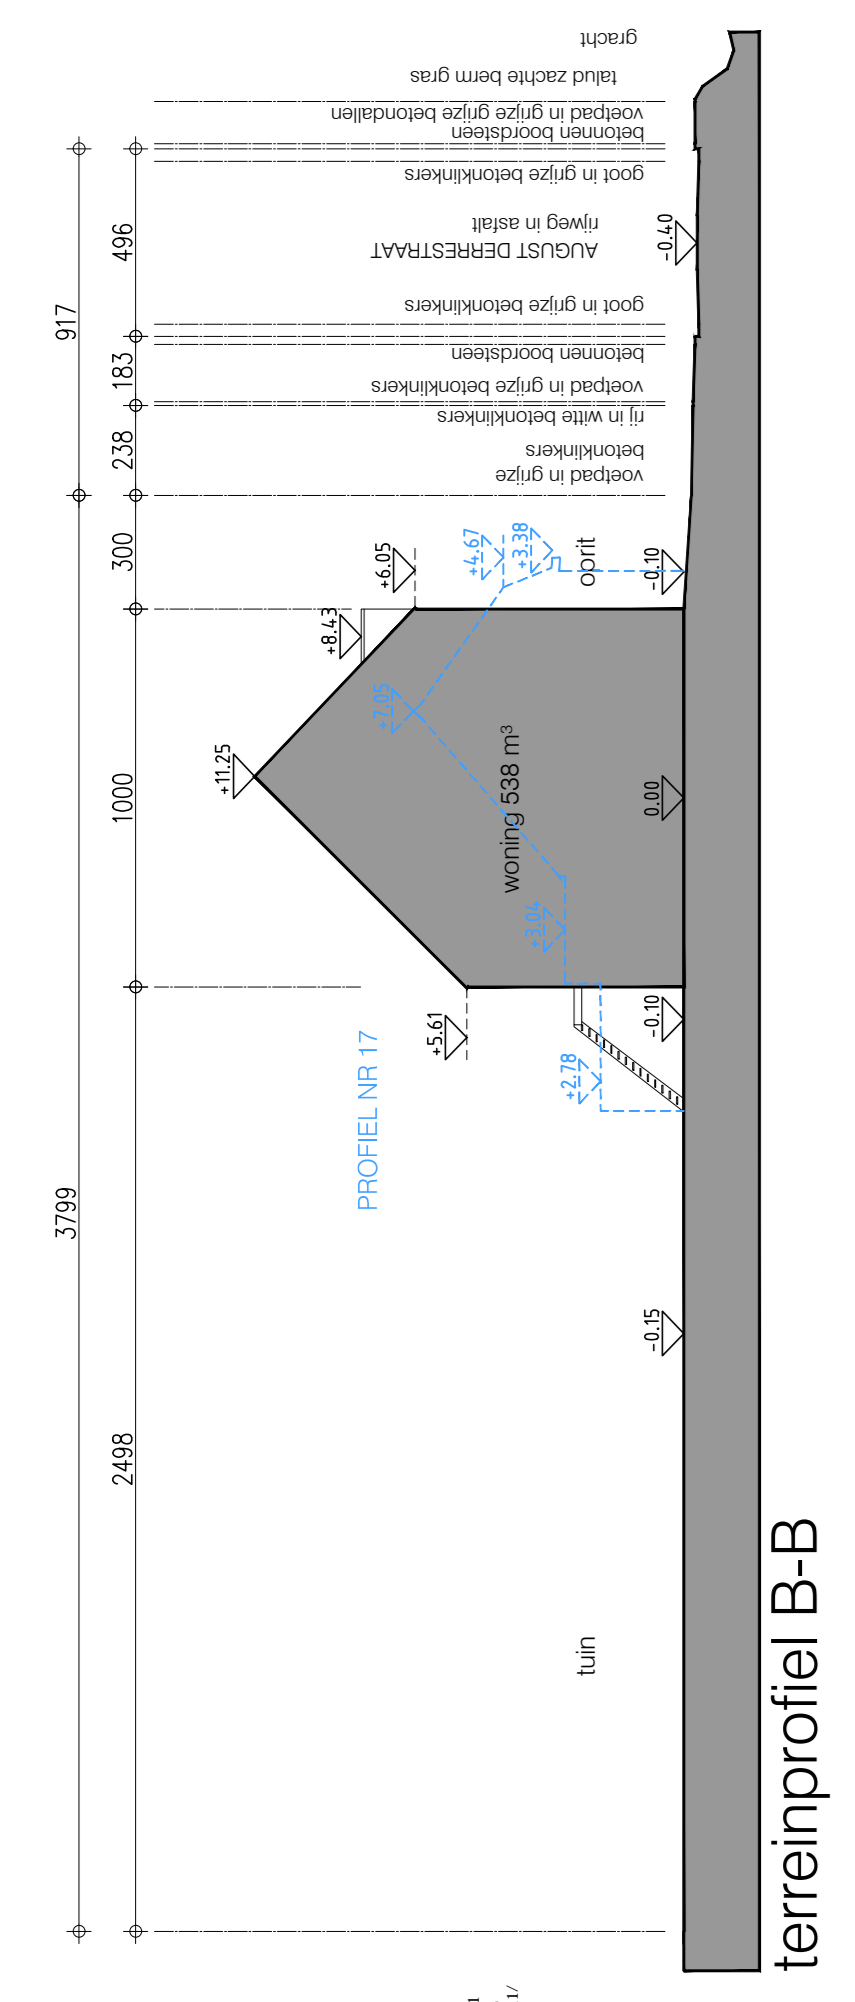

0 1 2 4 6 8 10 12
schaallijn 1/50
0 1 2 3