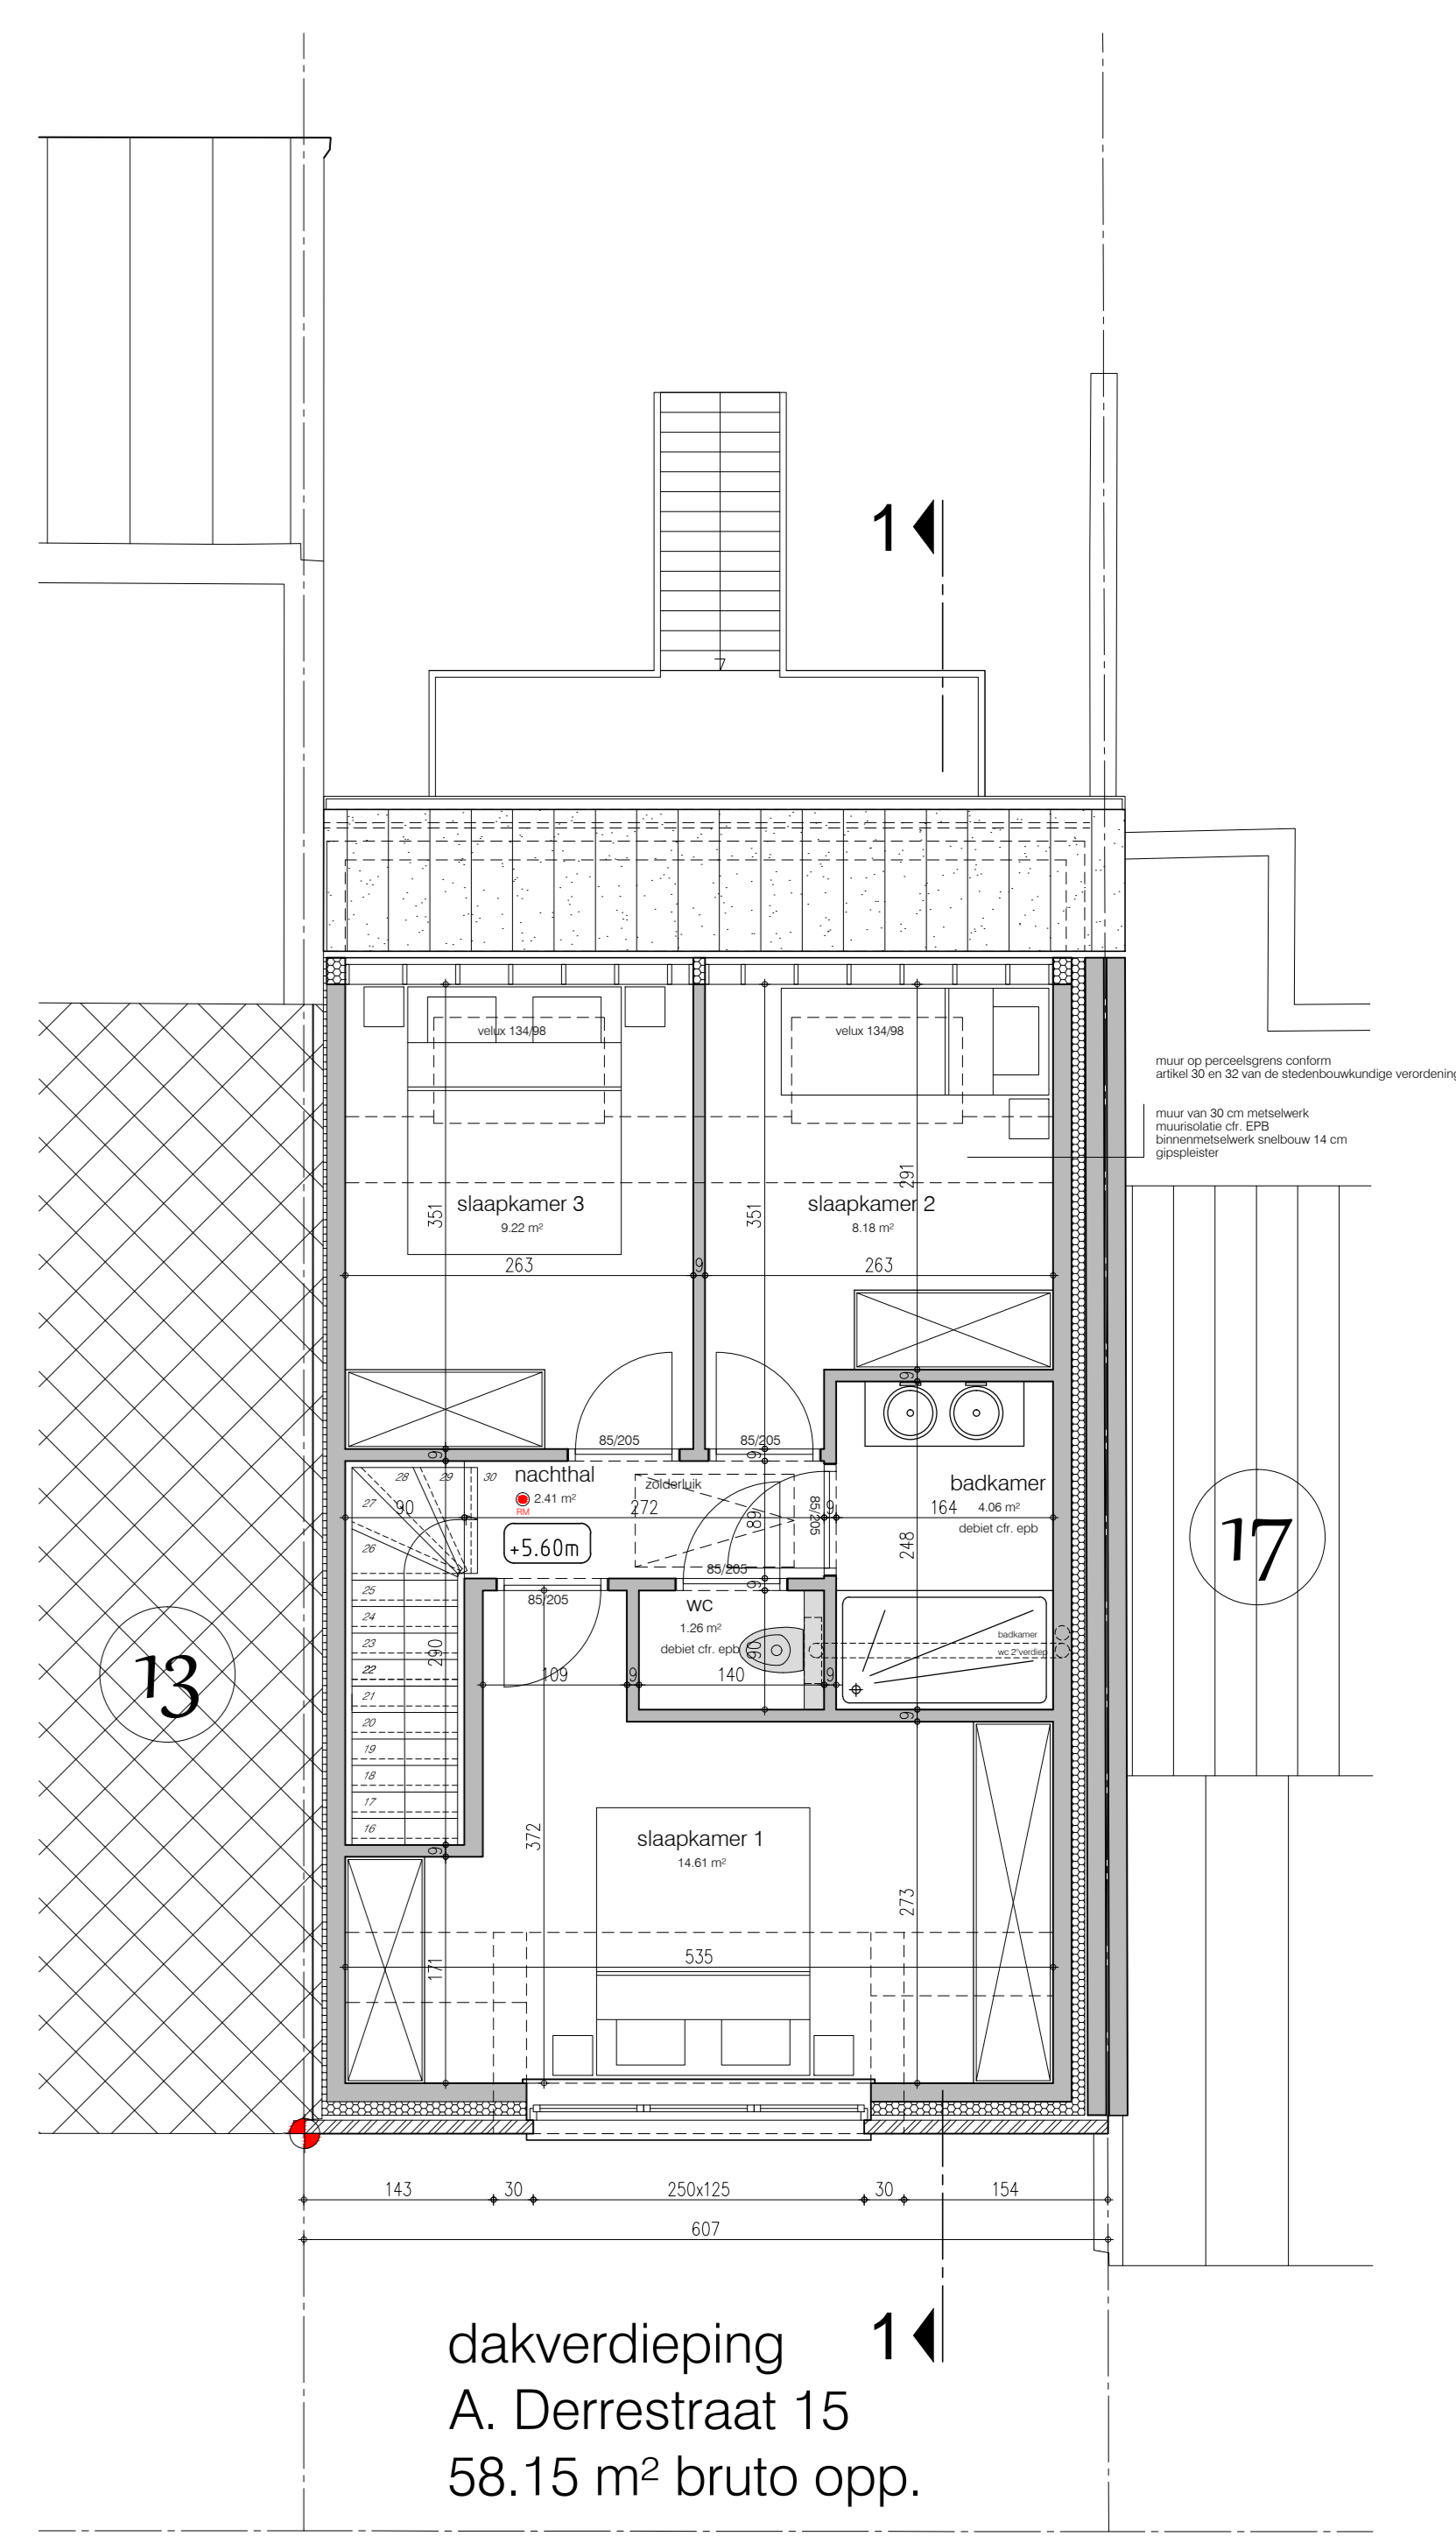

0 1 2 4 6 8 10 12
schaallijn 1/50
0 1 2 3