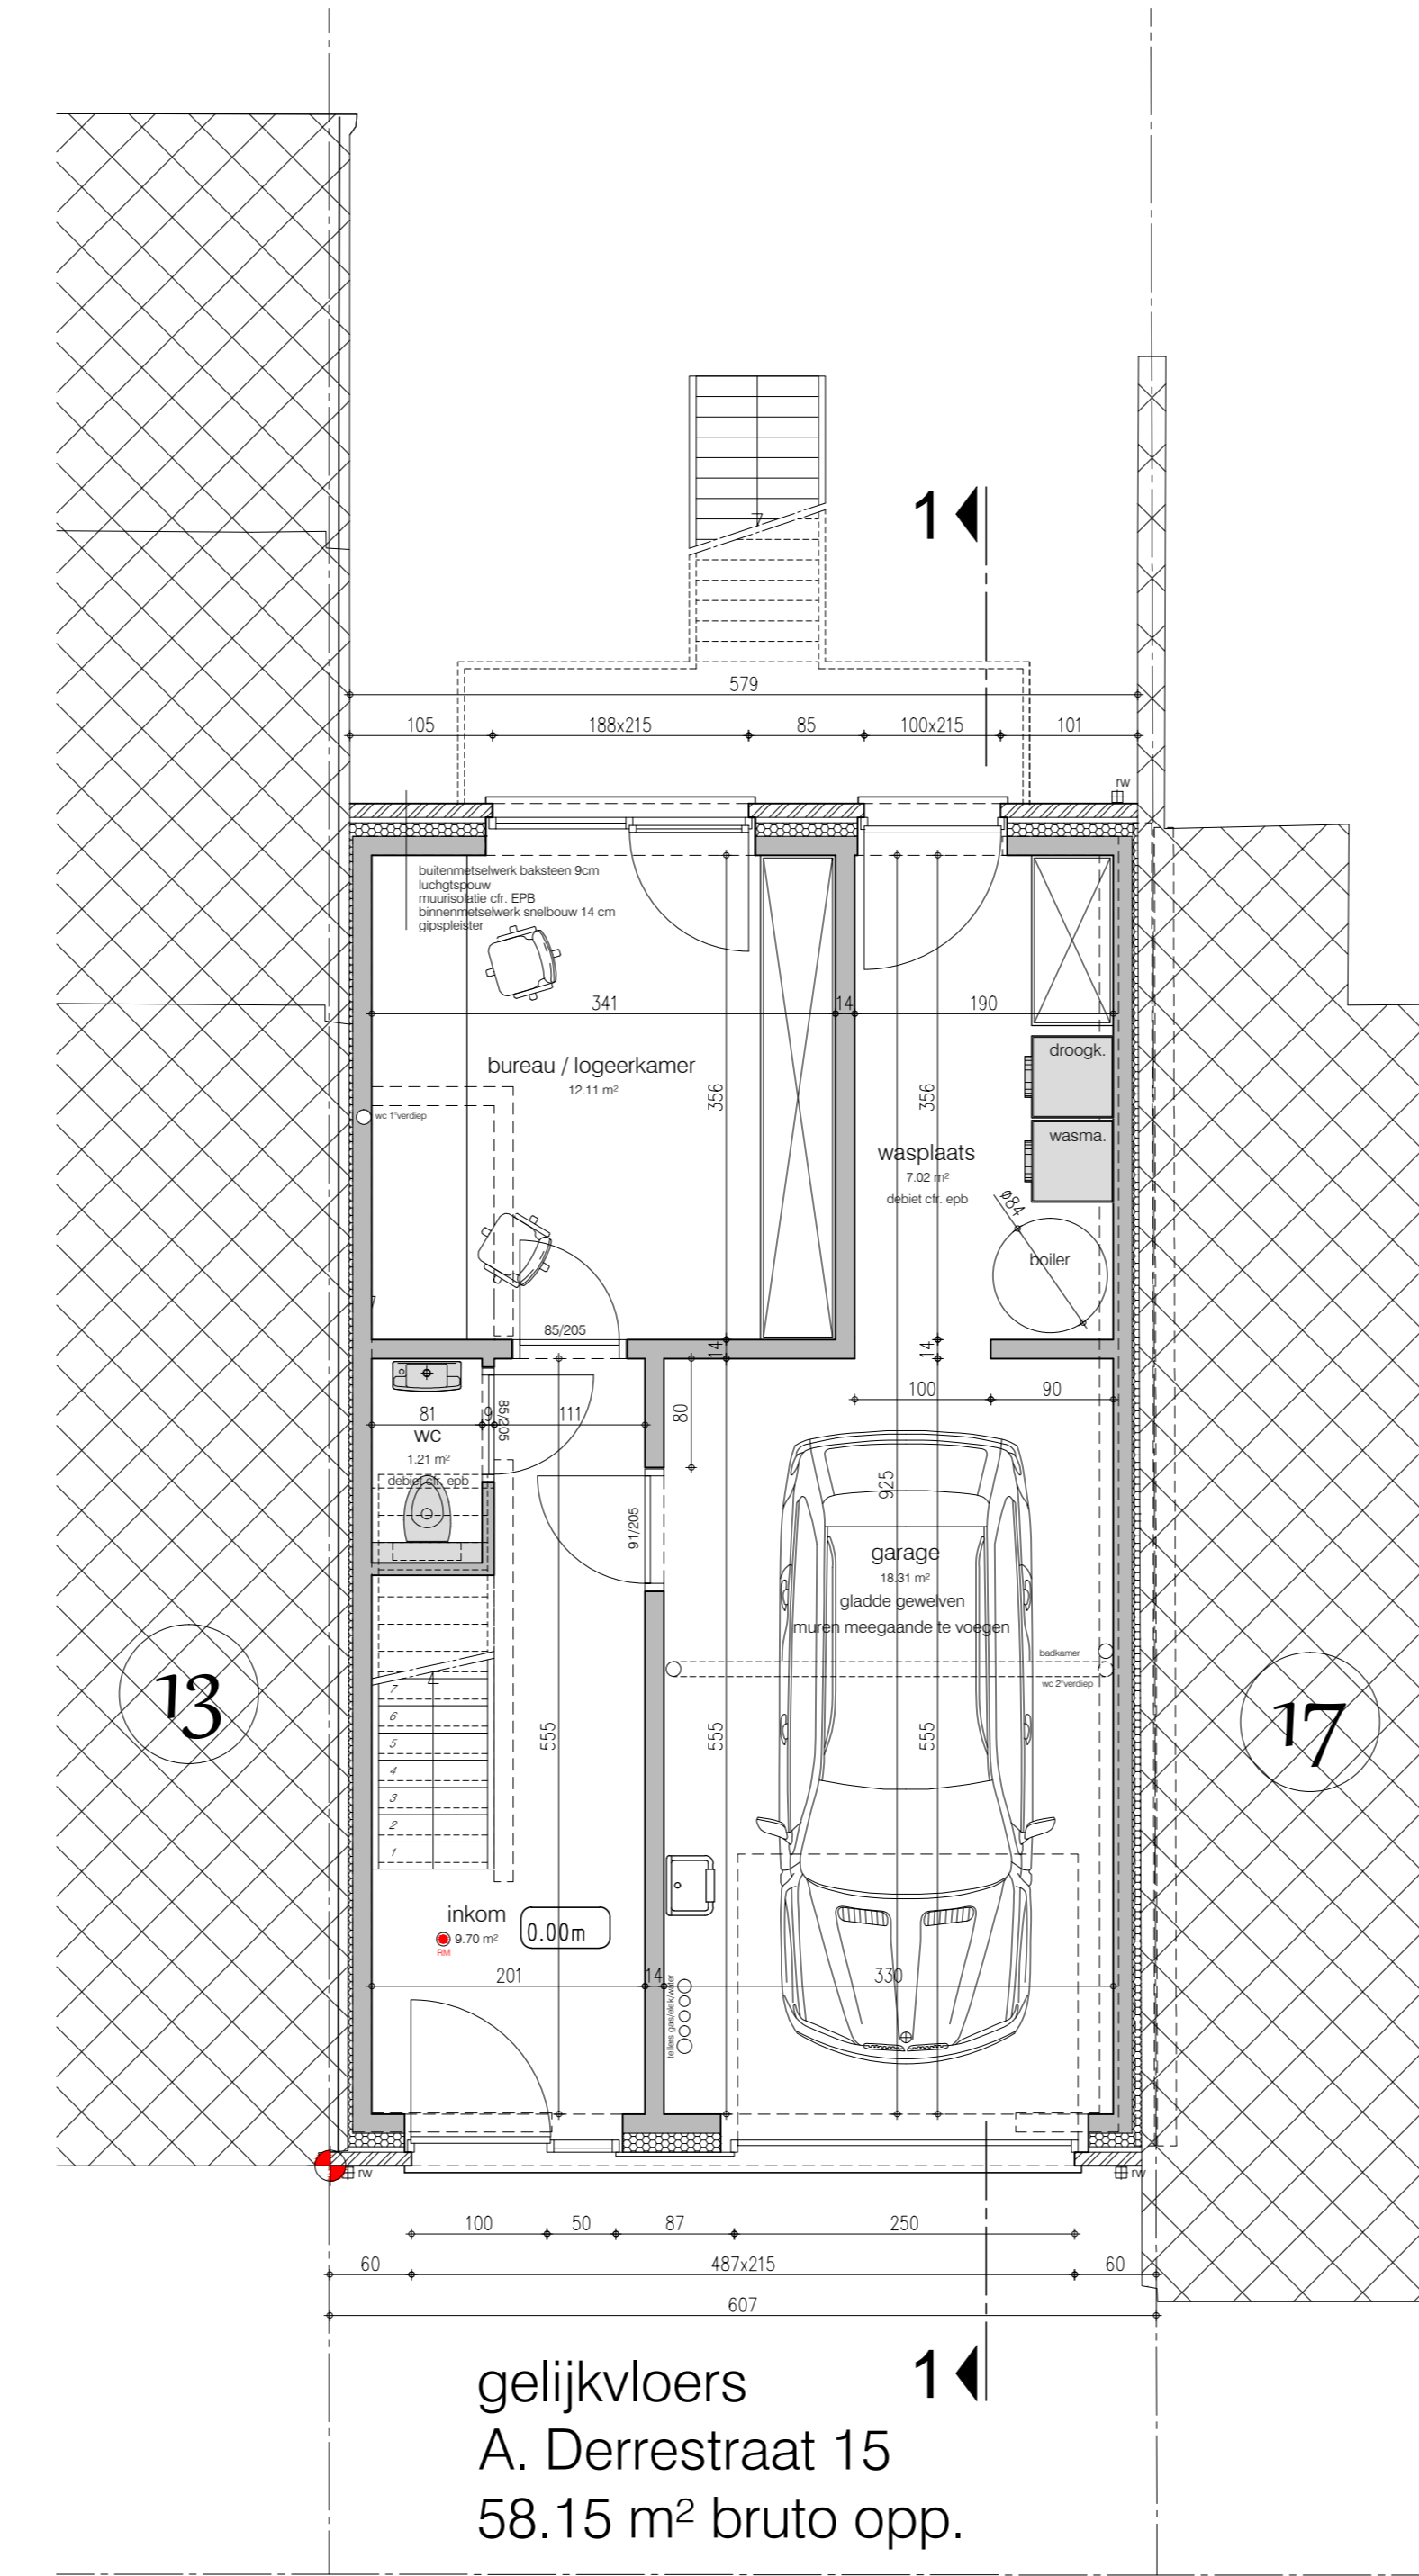

0 1 2 4 6 8 10 12
schaallijn 1/50
0 1 2 3