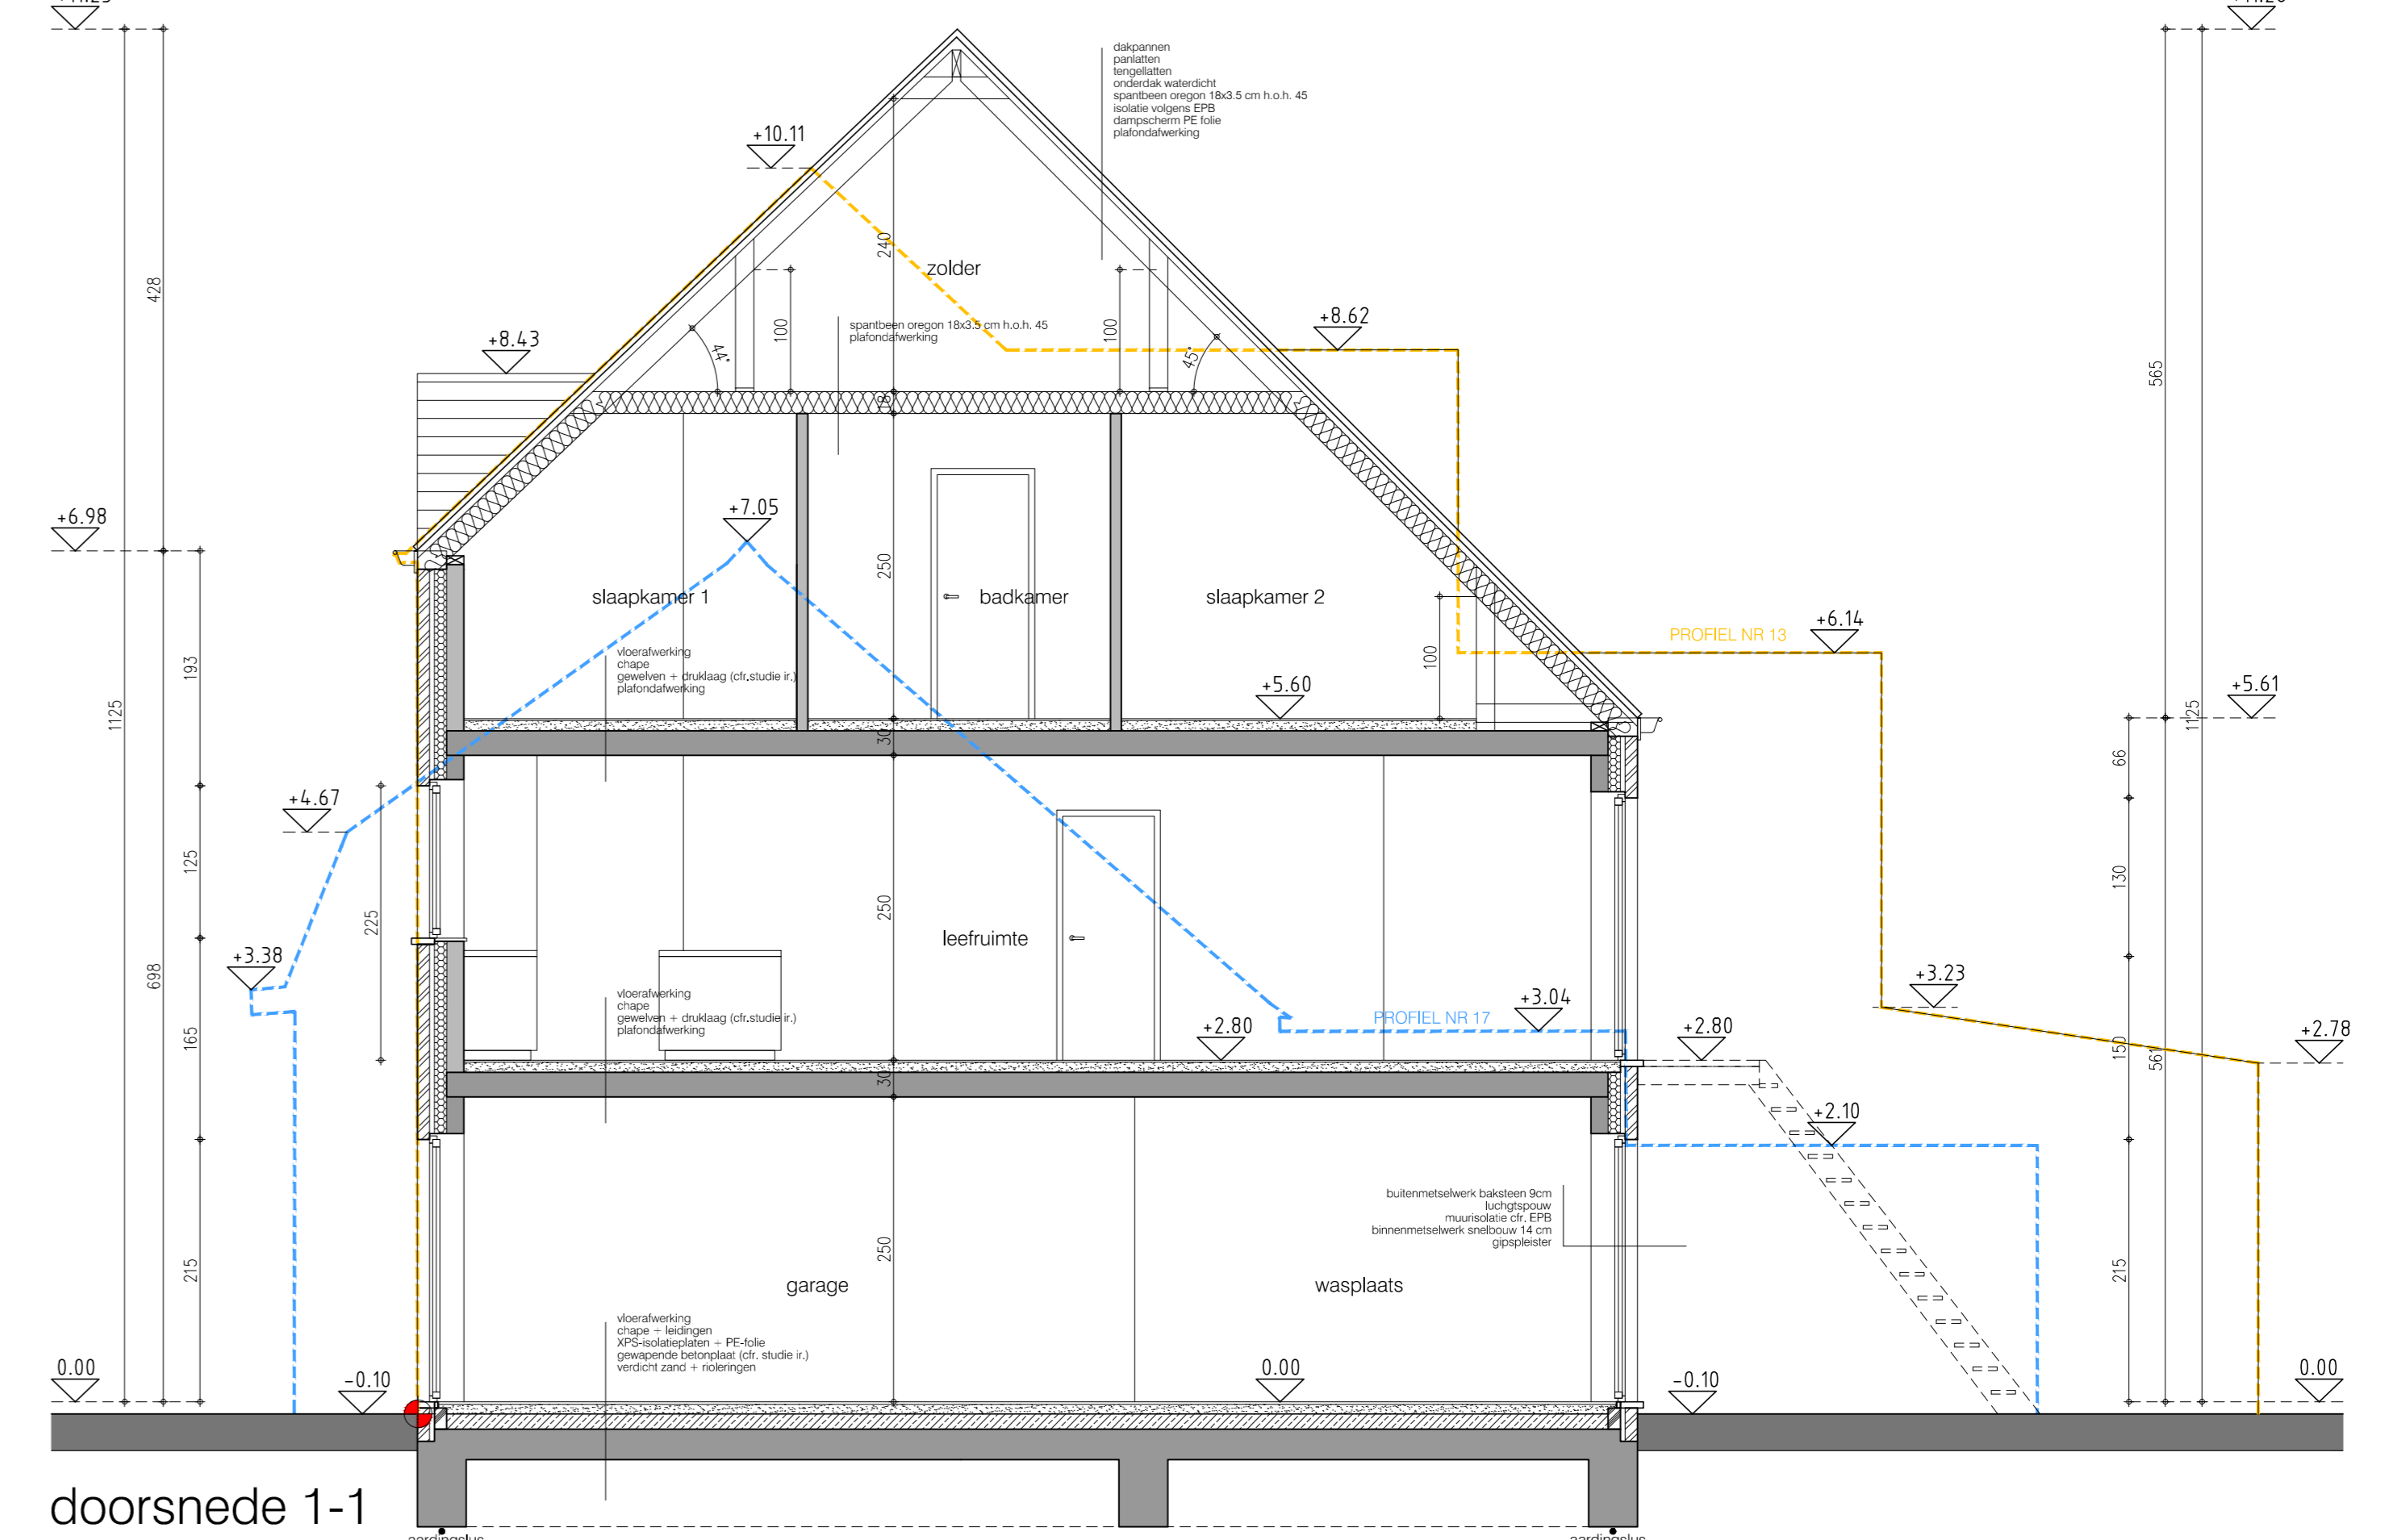

0 1 2 4 6 8 10 12
schaallijn 1/50
0 1 2 3