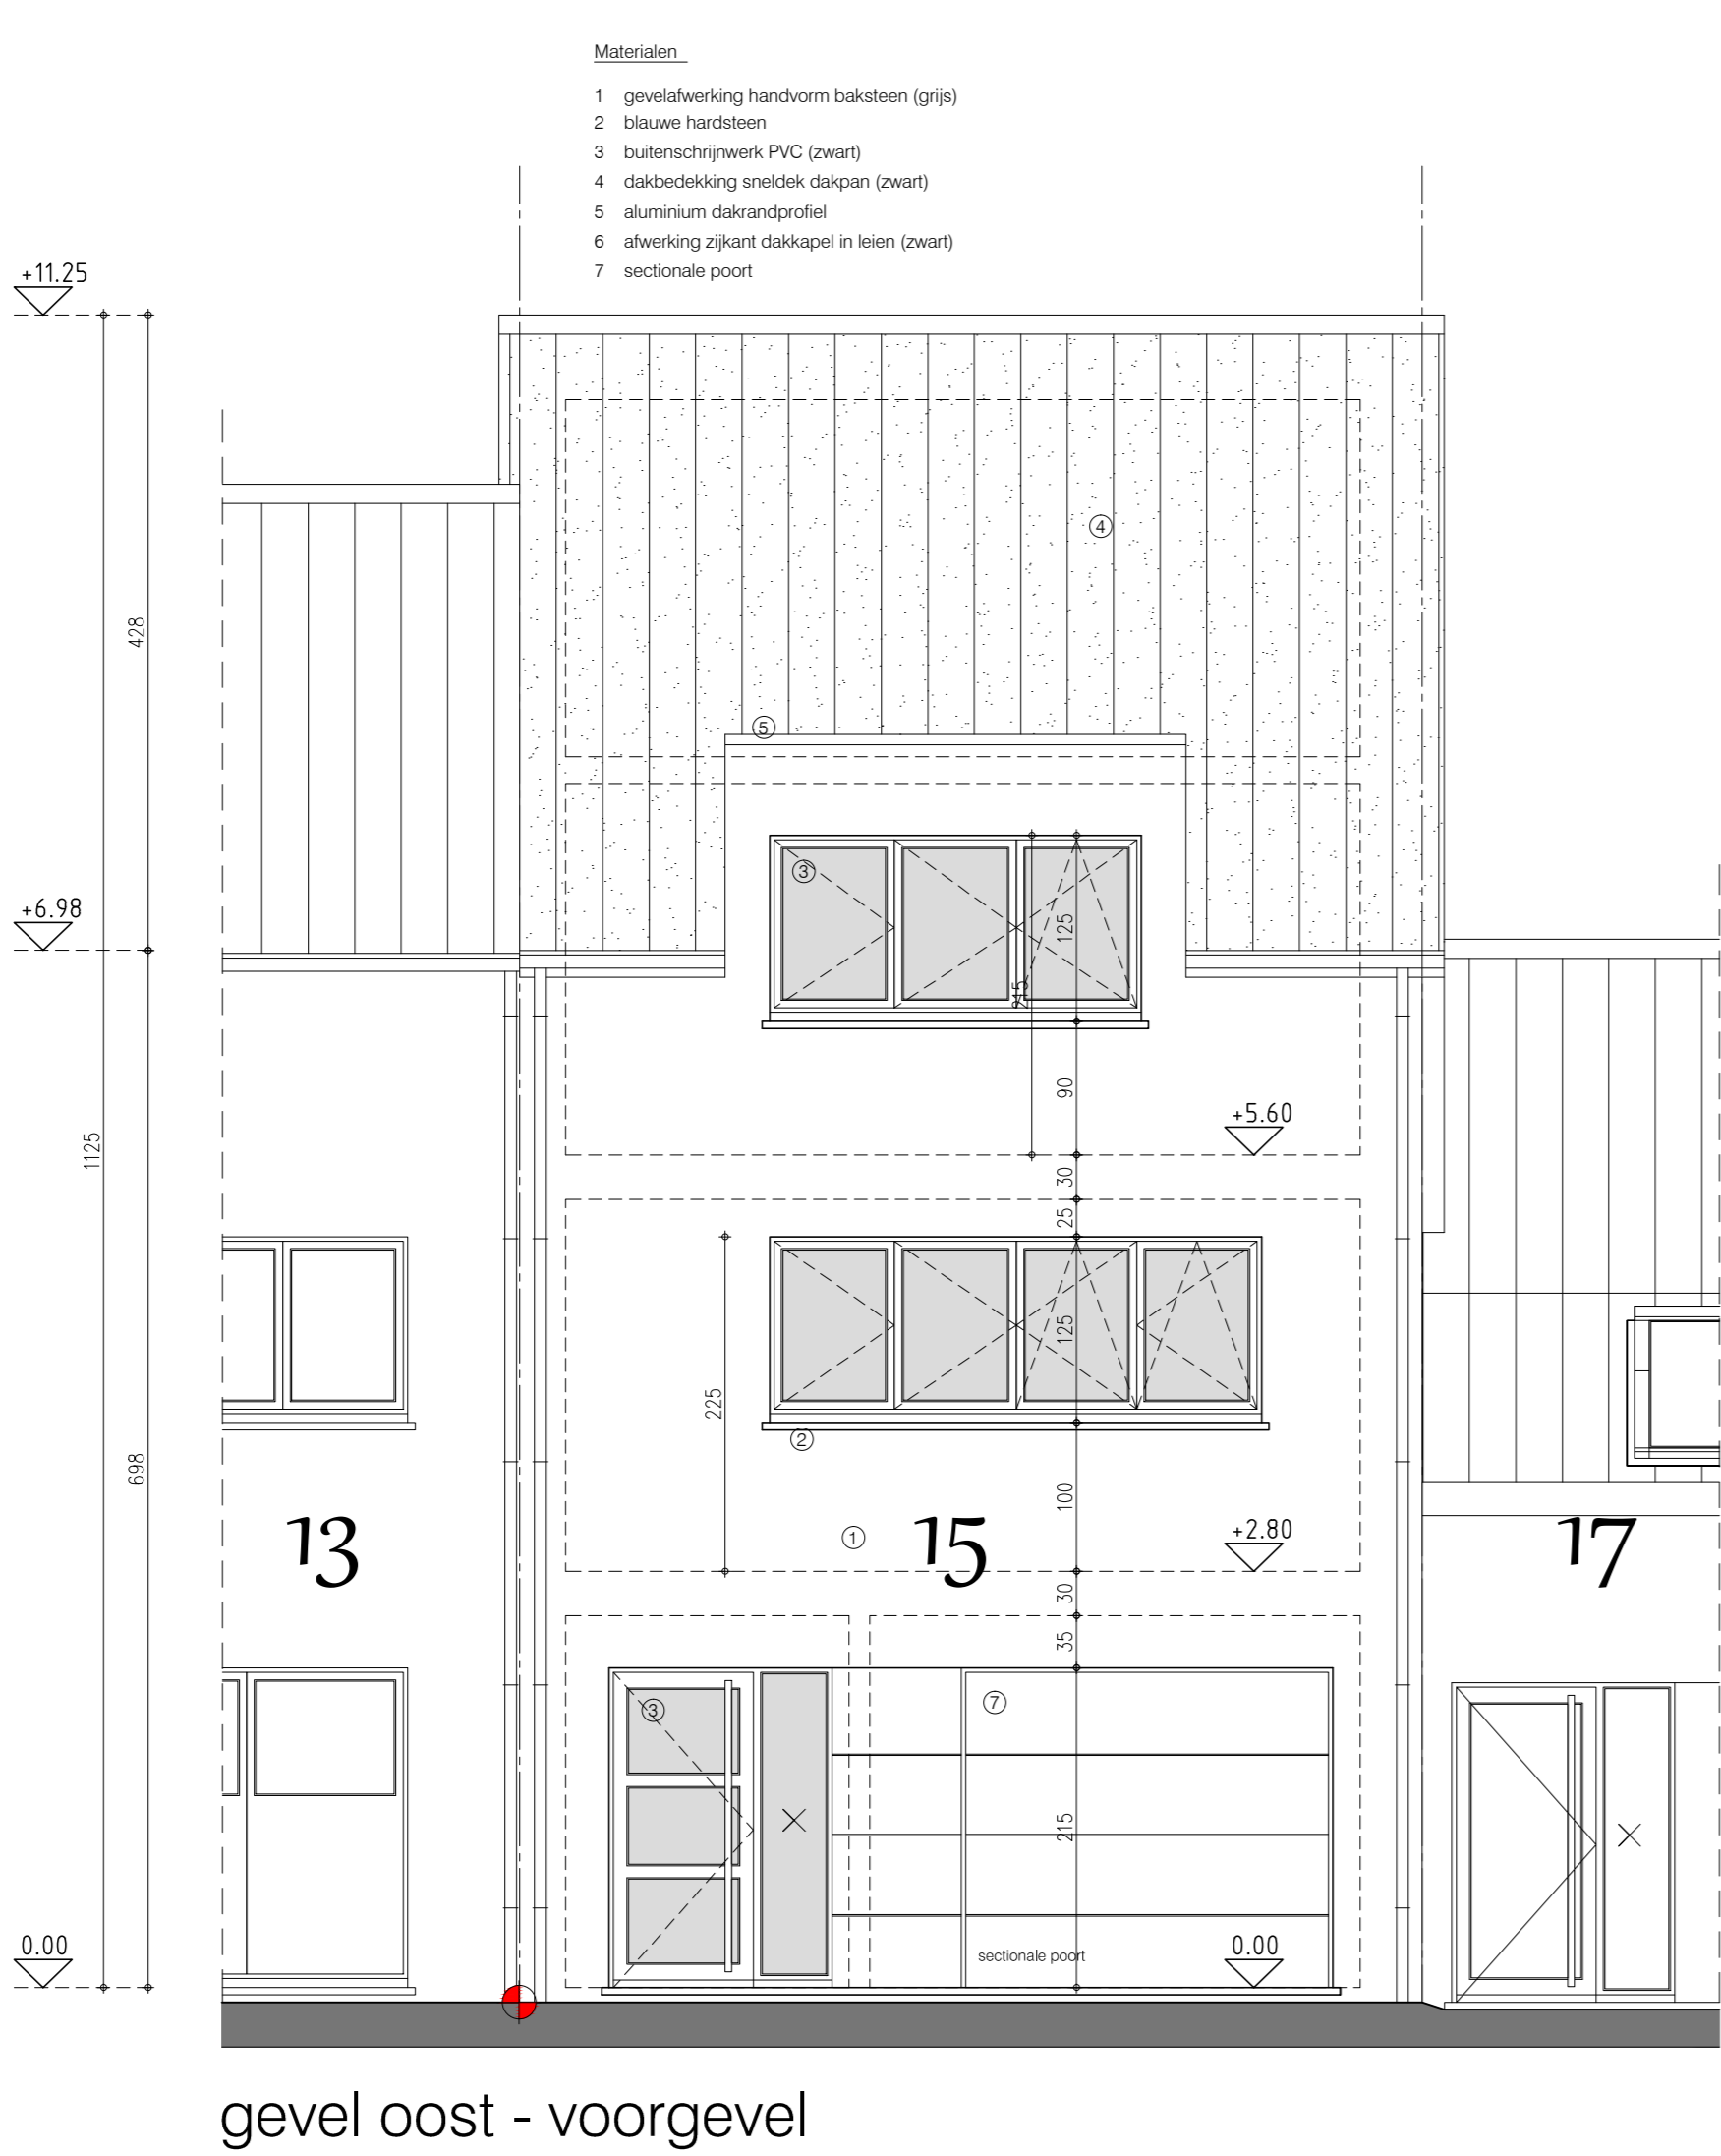

0 1 2 4 6 8 10 12
schaallijn 1/50
0 1 2 3