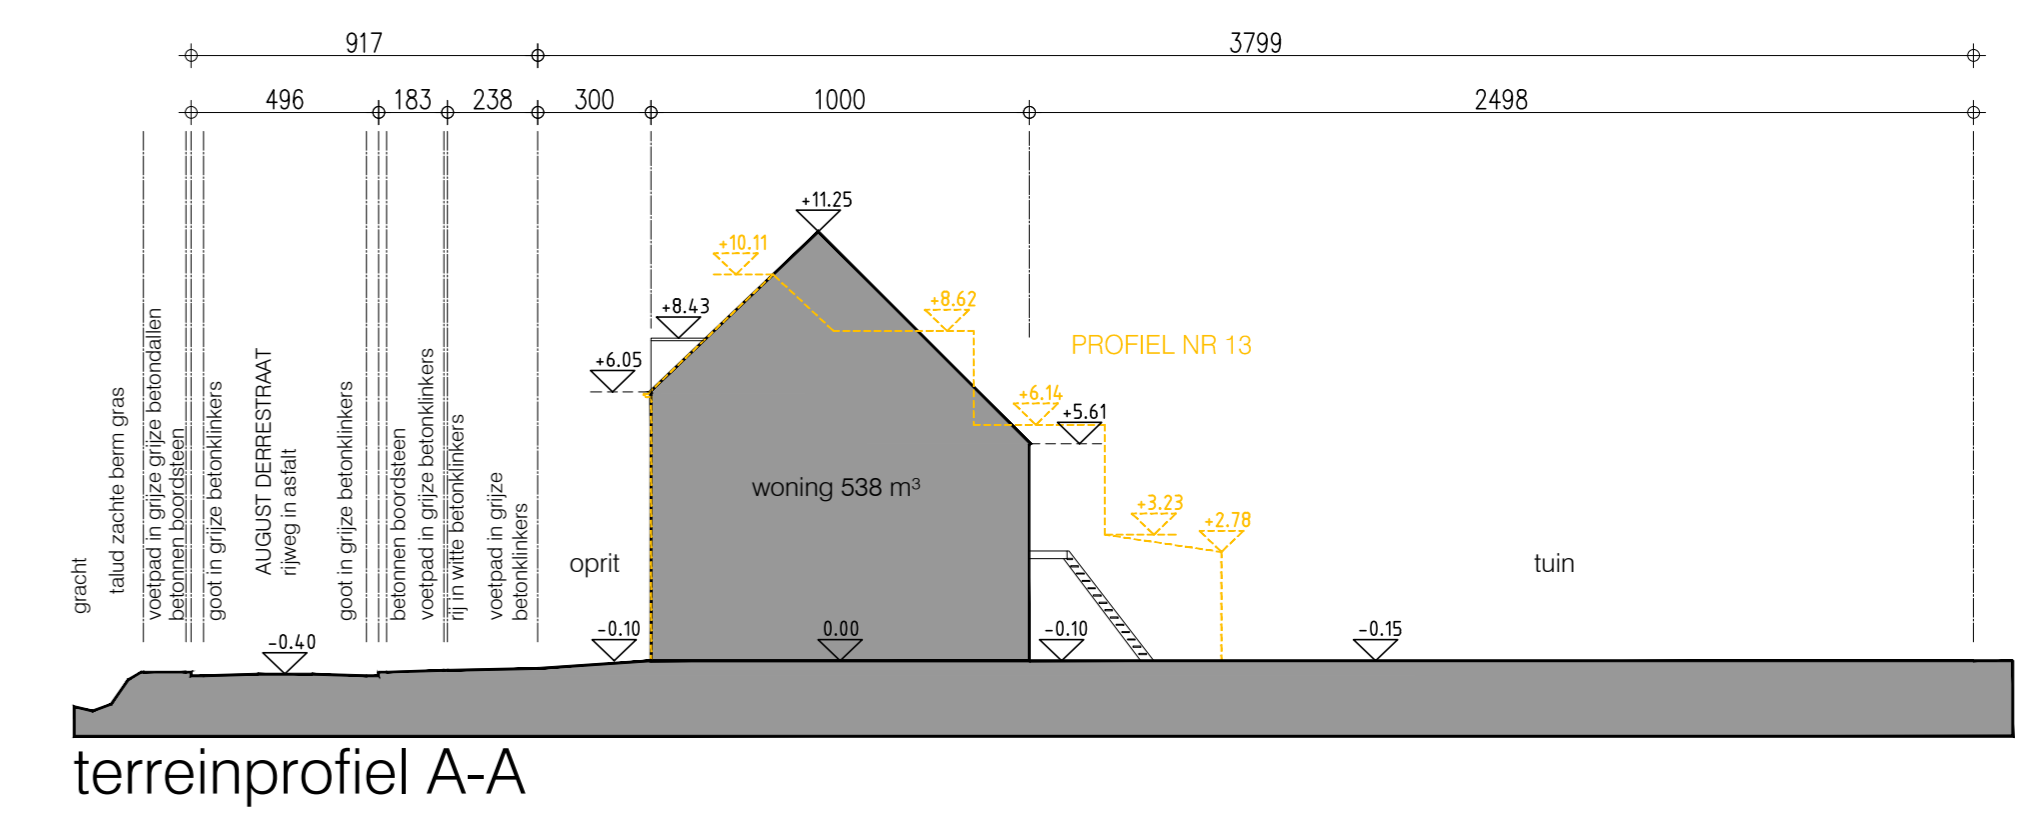

0 1 2 4 6 8 10 12
schaallijn 1/50
0 1 2 3