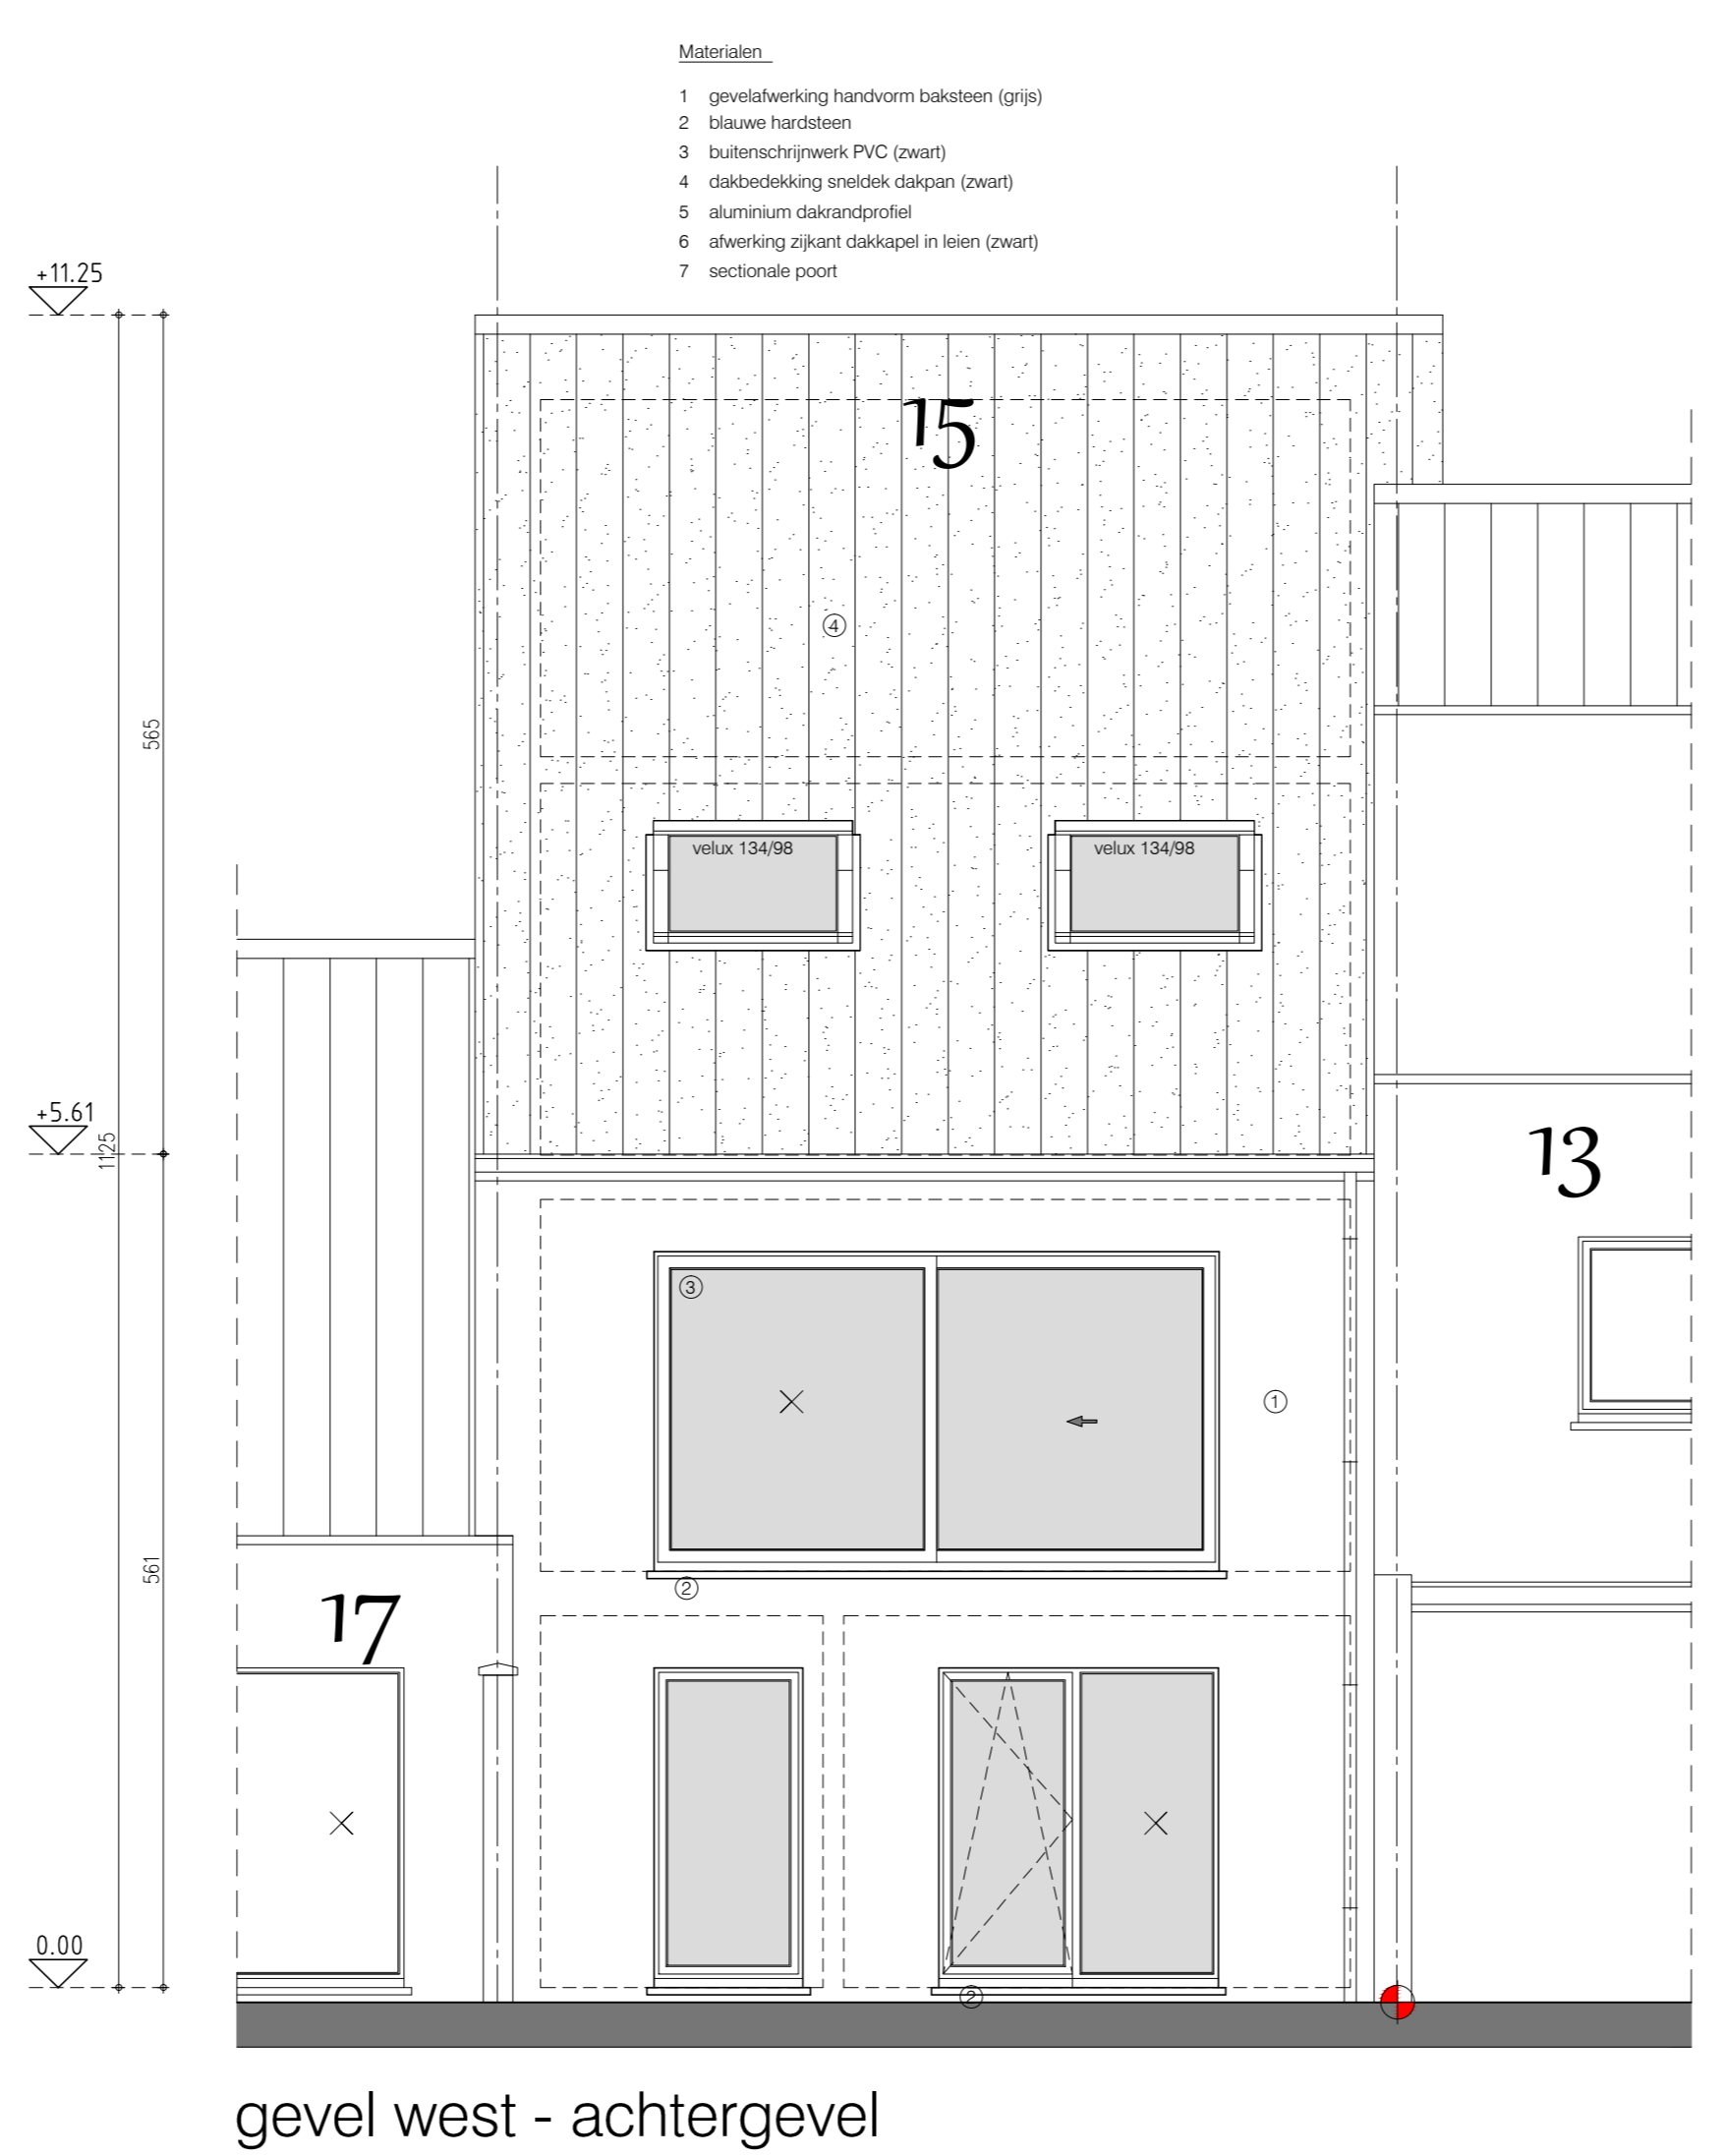

0 1 2 4 6 8 10 12
schaallijn 1/50
0 1 2 3