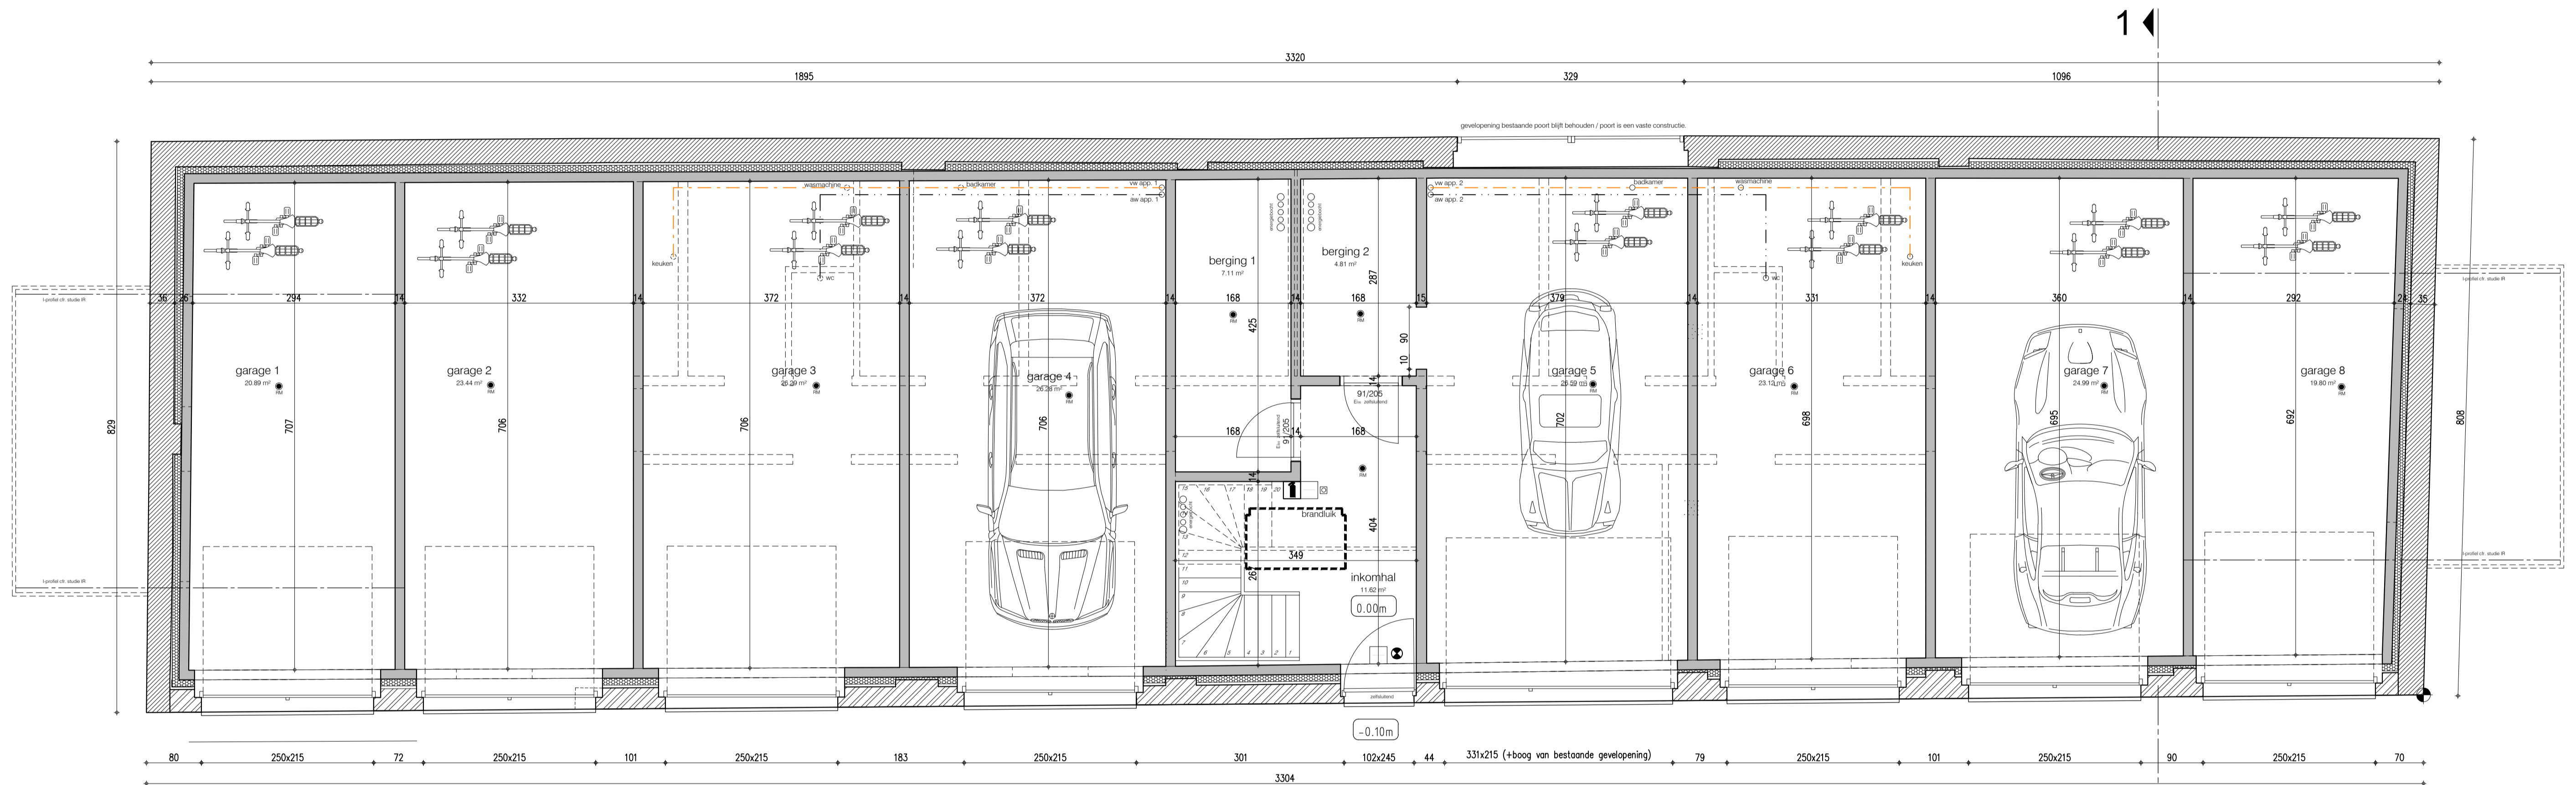

# LOT 0E De Lange Schuur

gelijkvloers  
nieuwe toestand

1-1

omvormen schuur tot 2 appartementen en 8 garages

Adres: Bruggelaan 90 8480 Ichtegem / 2<sup>e</sup> AFD, sectie A, nr 0447K  
 Aanvrager: WONINGBOUW BLOMME BV Roeselaarseweg 12 8820 TORHOUT - info@pieterblomme.be - T 050 23 02 50  
 Architect: ARCHITECTENBUREAU KARL CATTEAU bvba | Speldenstraat 19 | 9000 Gent | karl.catteau@telenet.be

02/09/2021  
 schaal 1/50  
 A1