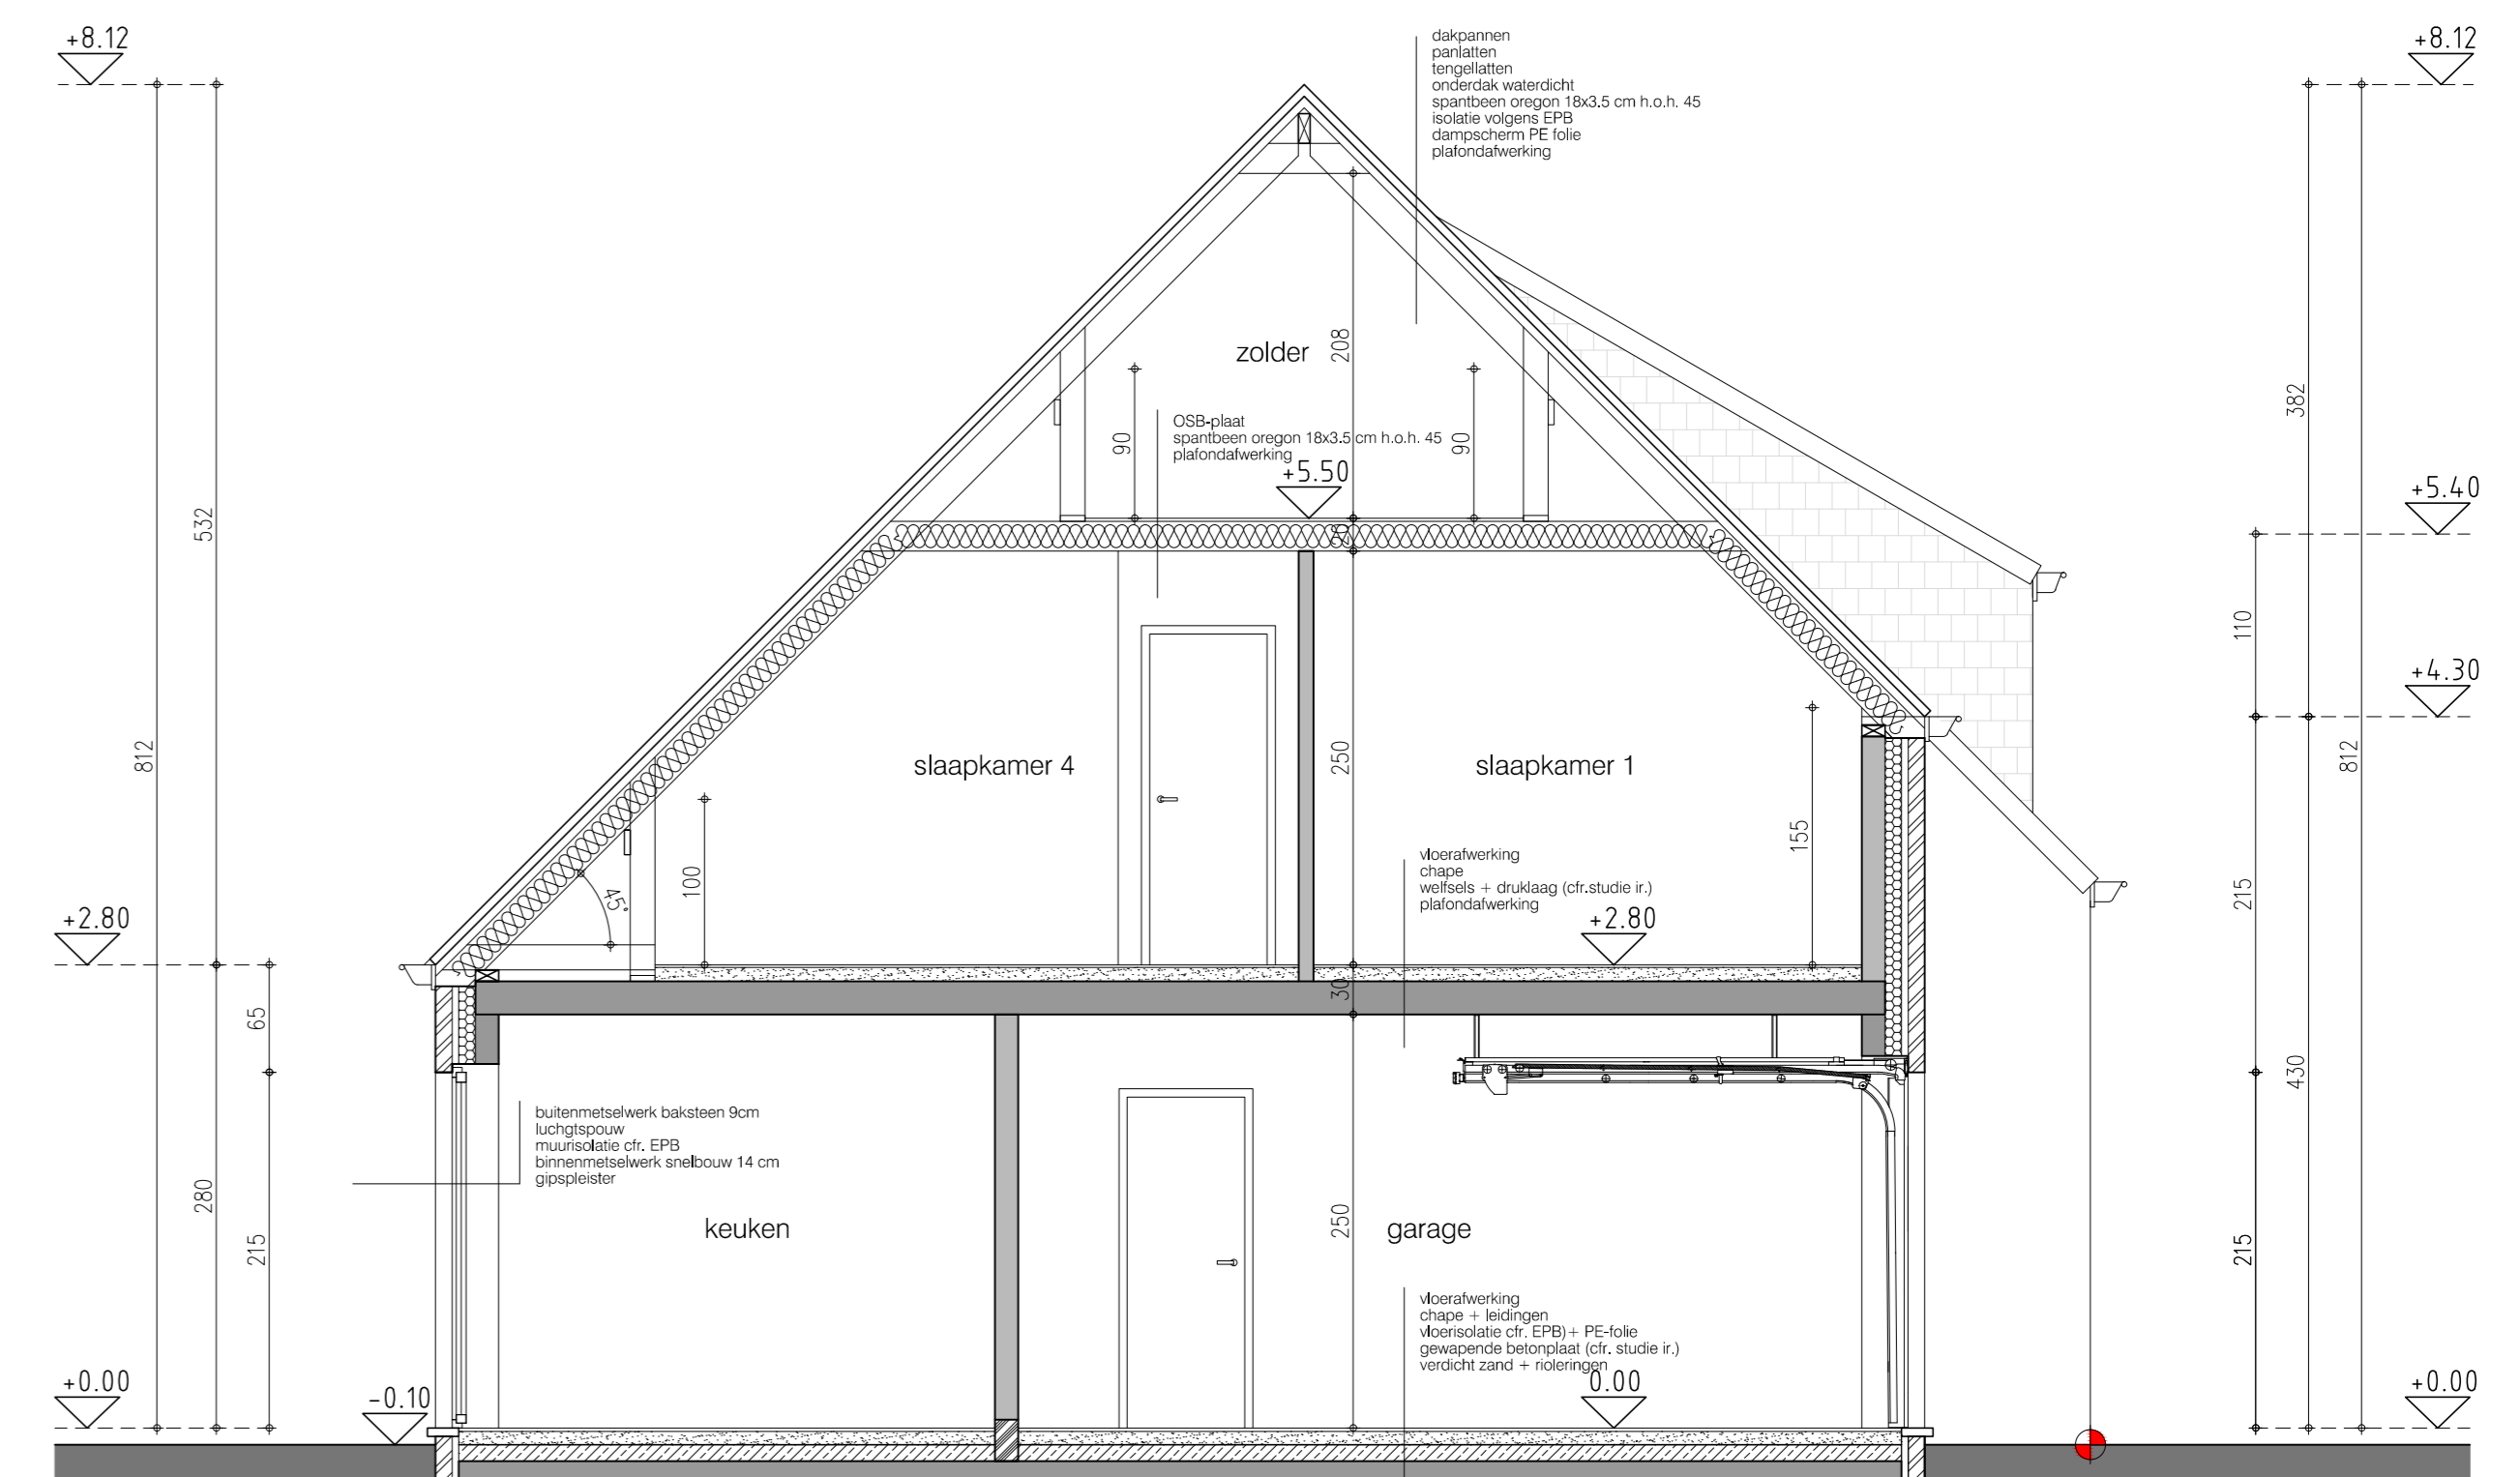

gelijkvloers lot 2
91.15 m² bruto opp.

verdiepingsplan lot 2

zolderplan lot 2

linker zijgevel lot 2

doorsnede 1-1 lot 2

doorsnede 2-2 lot 2

voorgevel lot 2

rechter zijgevel lot 2

achtergevel lot 2

LOT 2