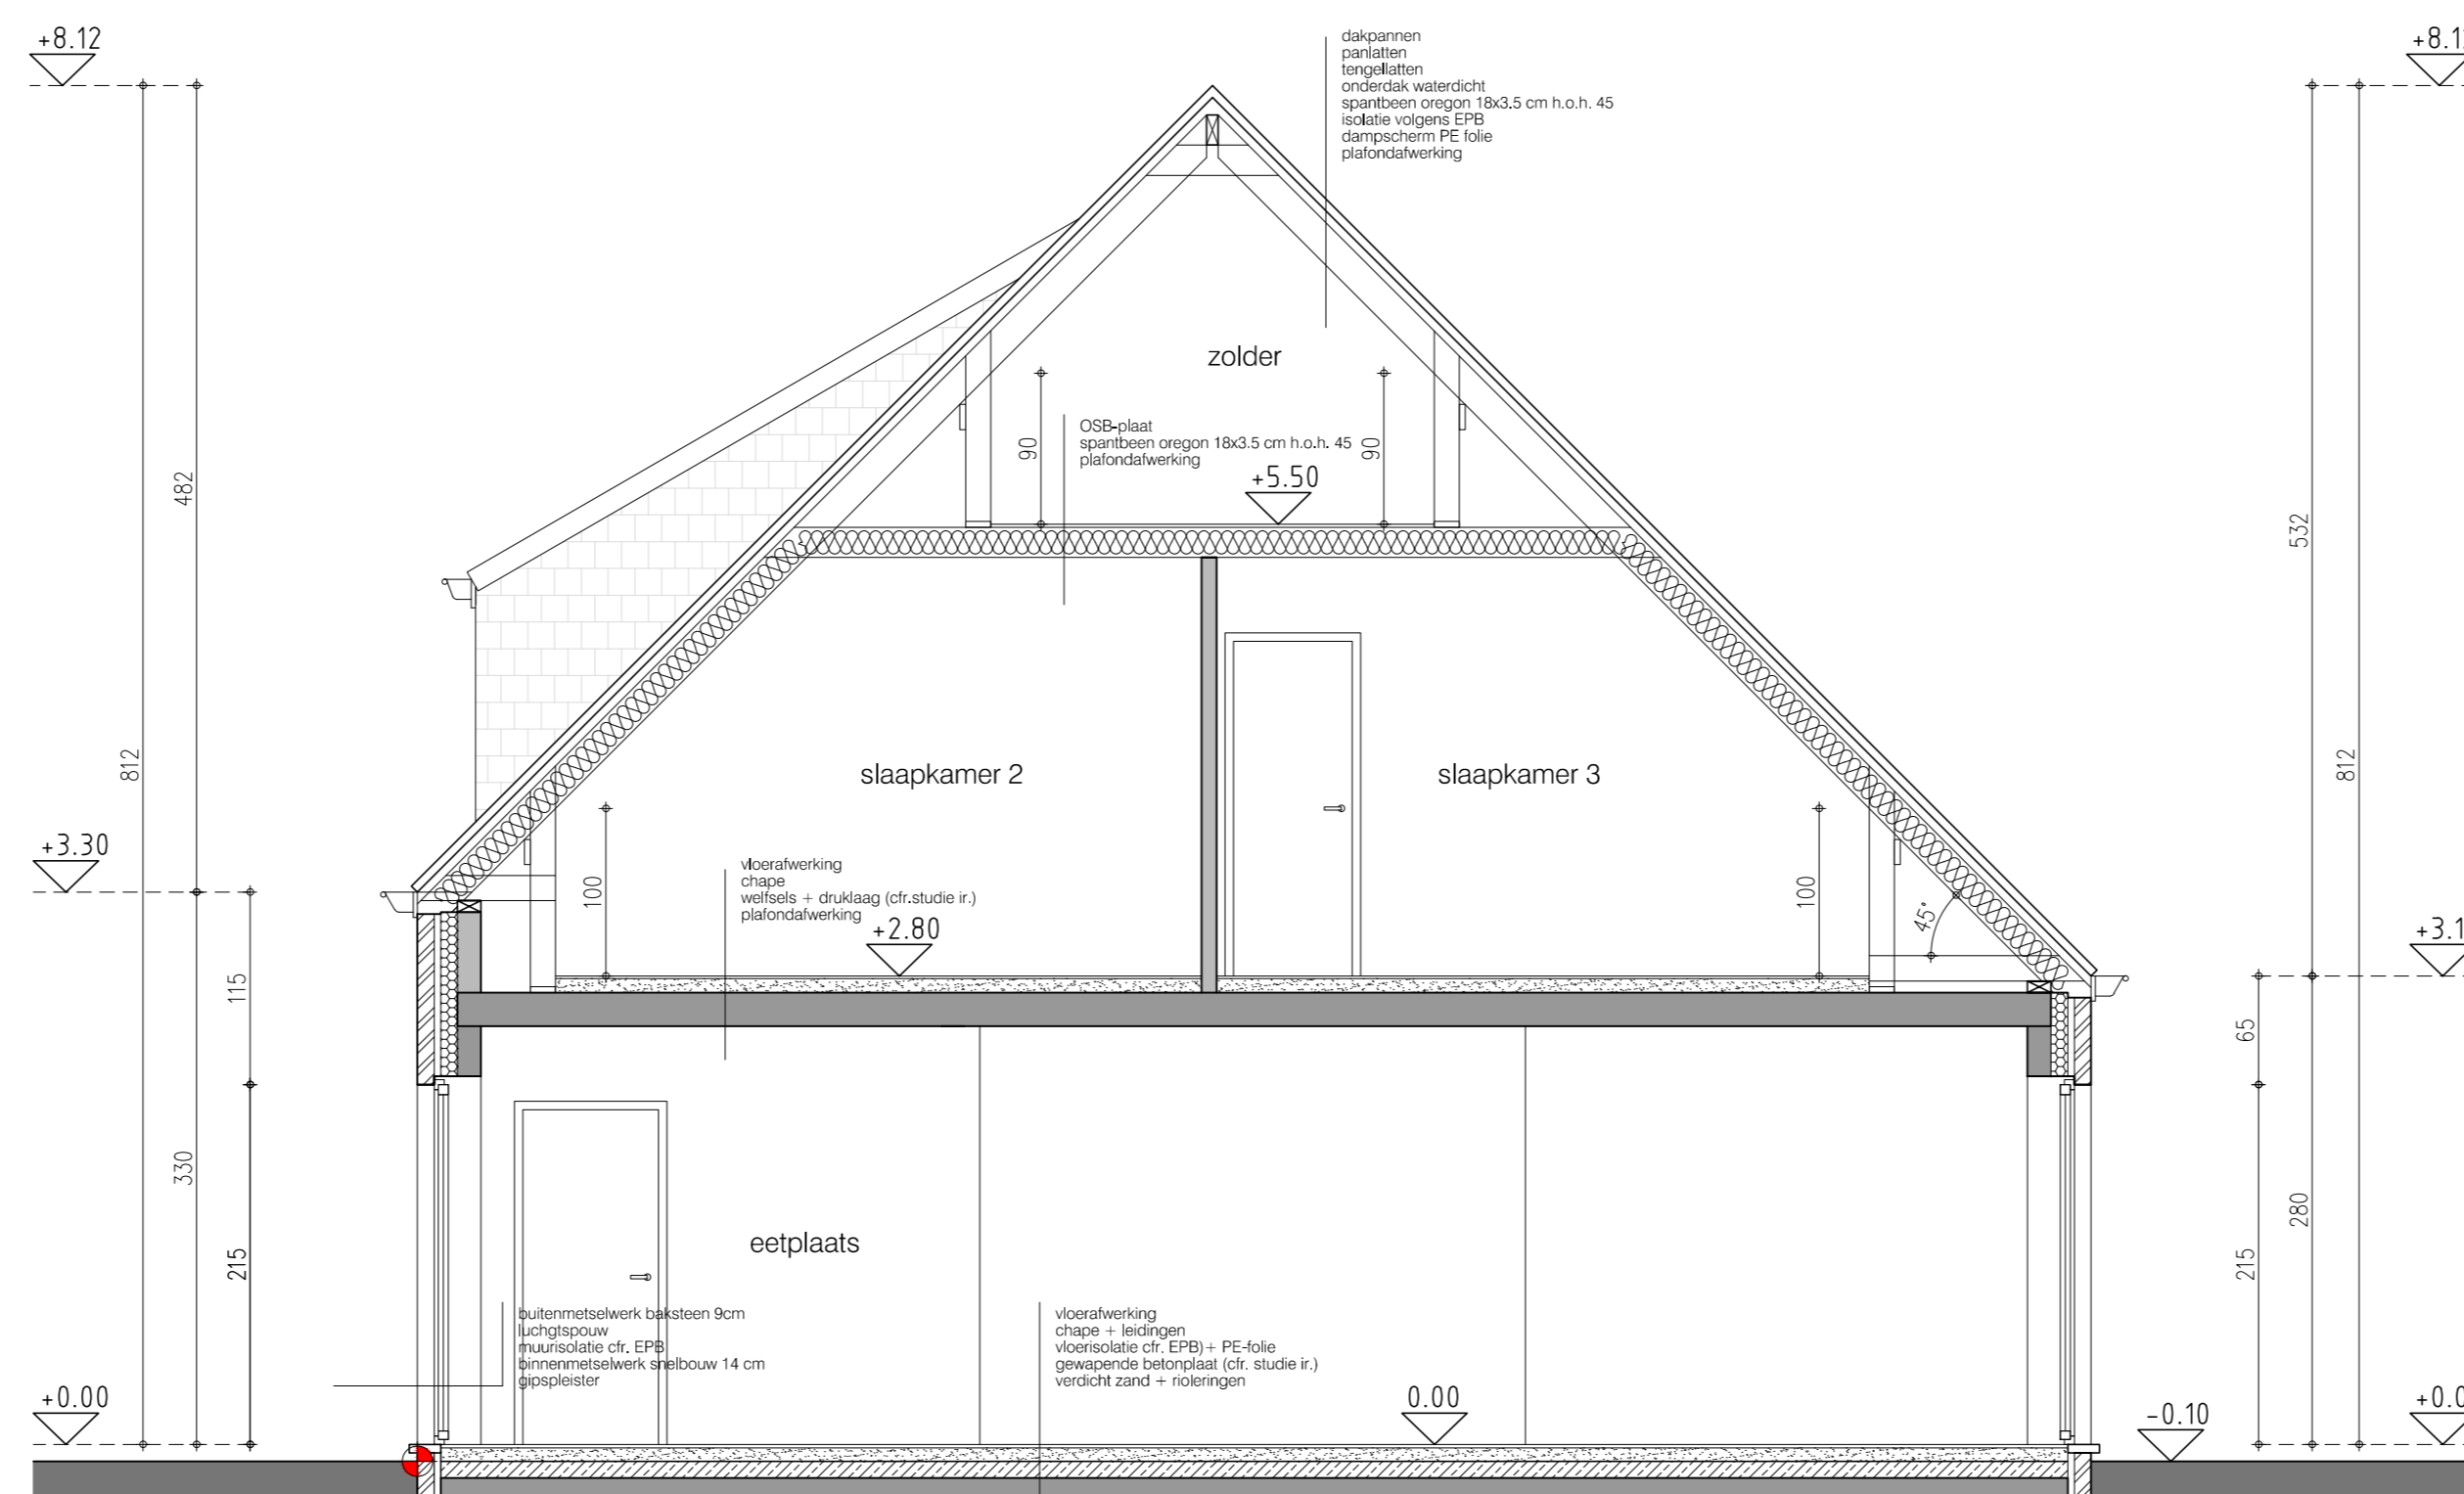

gelijkvloers lot 2
91.15 m² bruto opp.

verdiepingsplan lot 2

zolderplan lot 2

linker zijgevel lot 2

doorsnede 1-1 lot 2

doorsnede 2-2 lot 2

voorgevel lot 2

rechter zijgevel lot 2

achtergevel lot 2

LOT 2