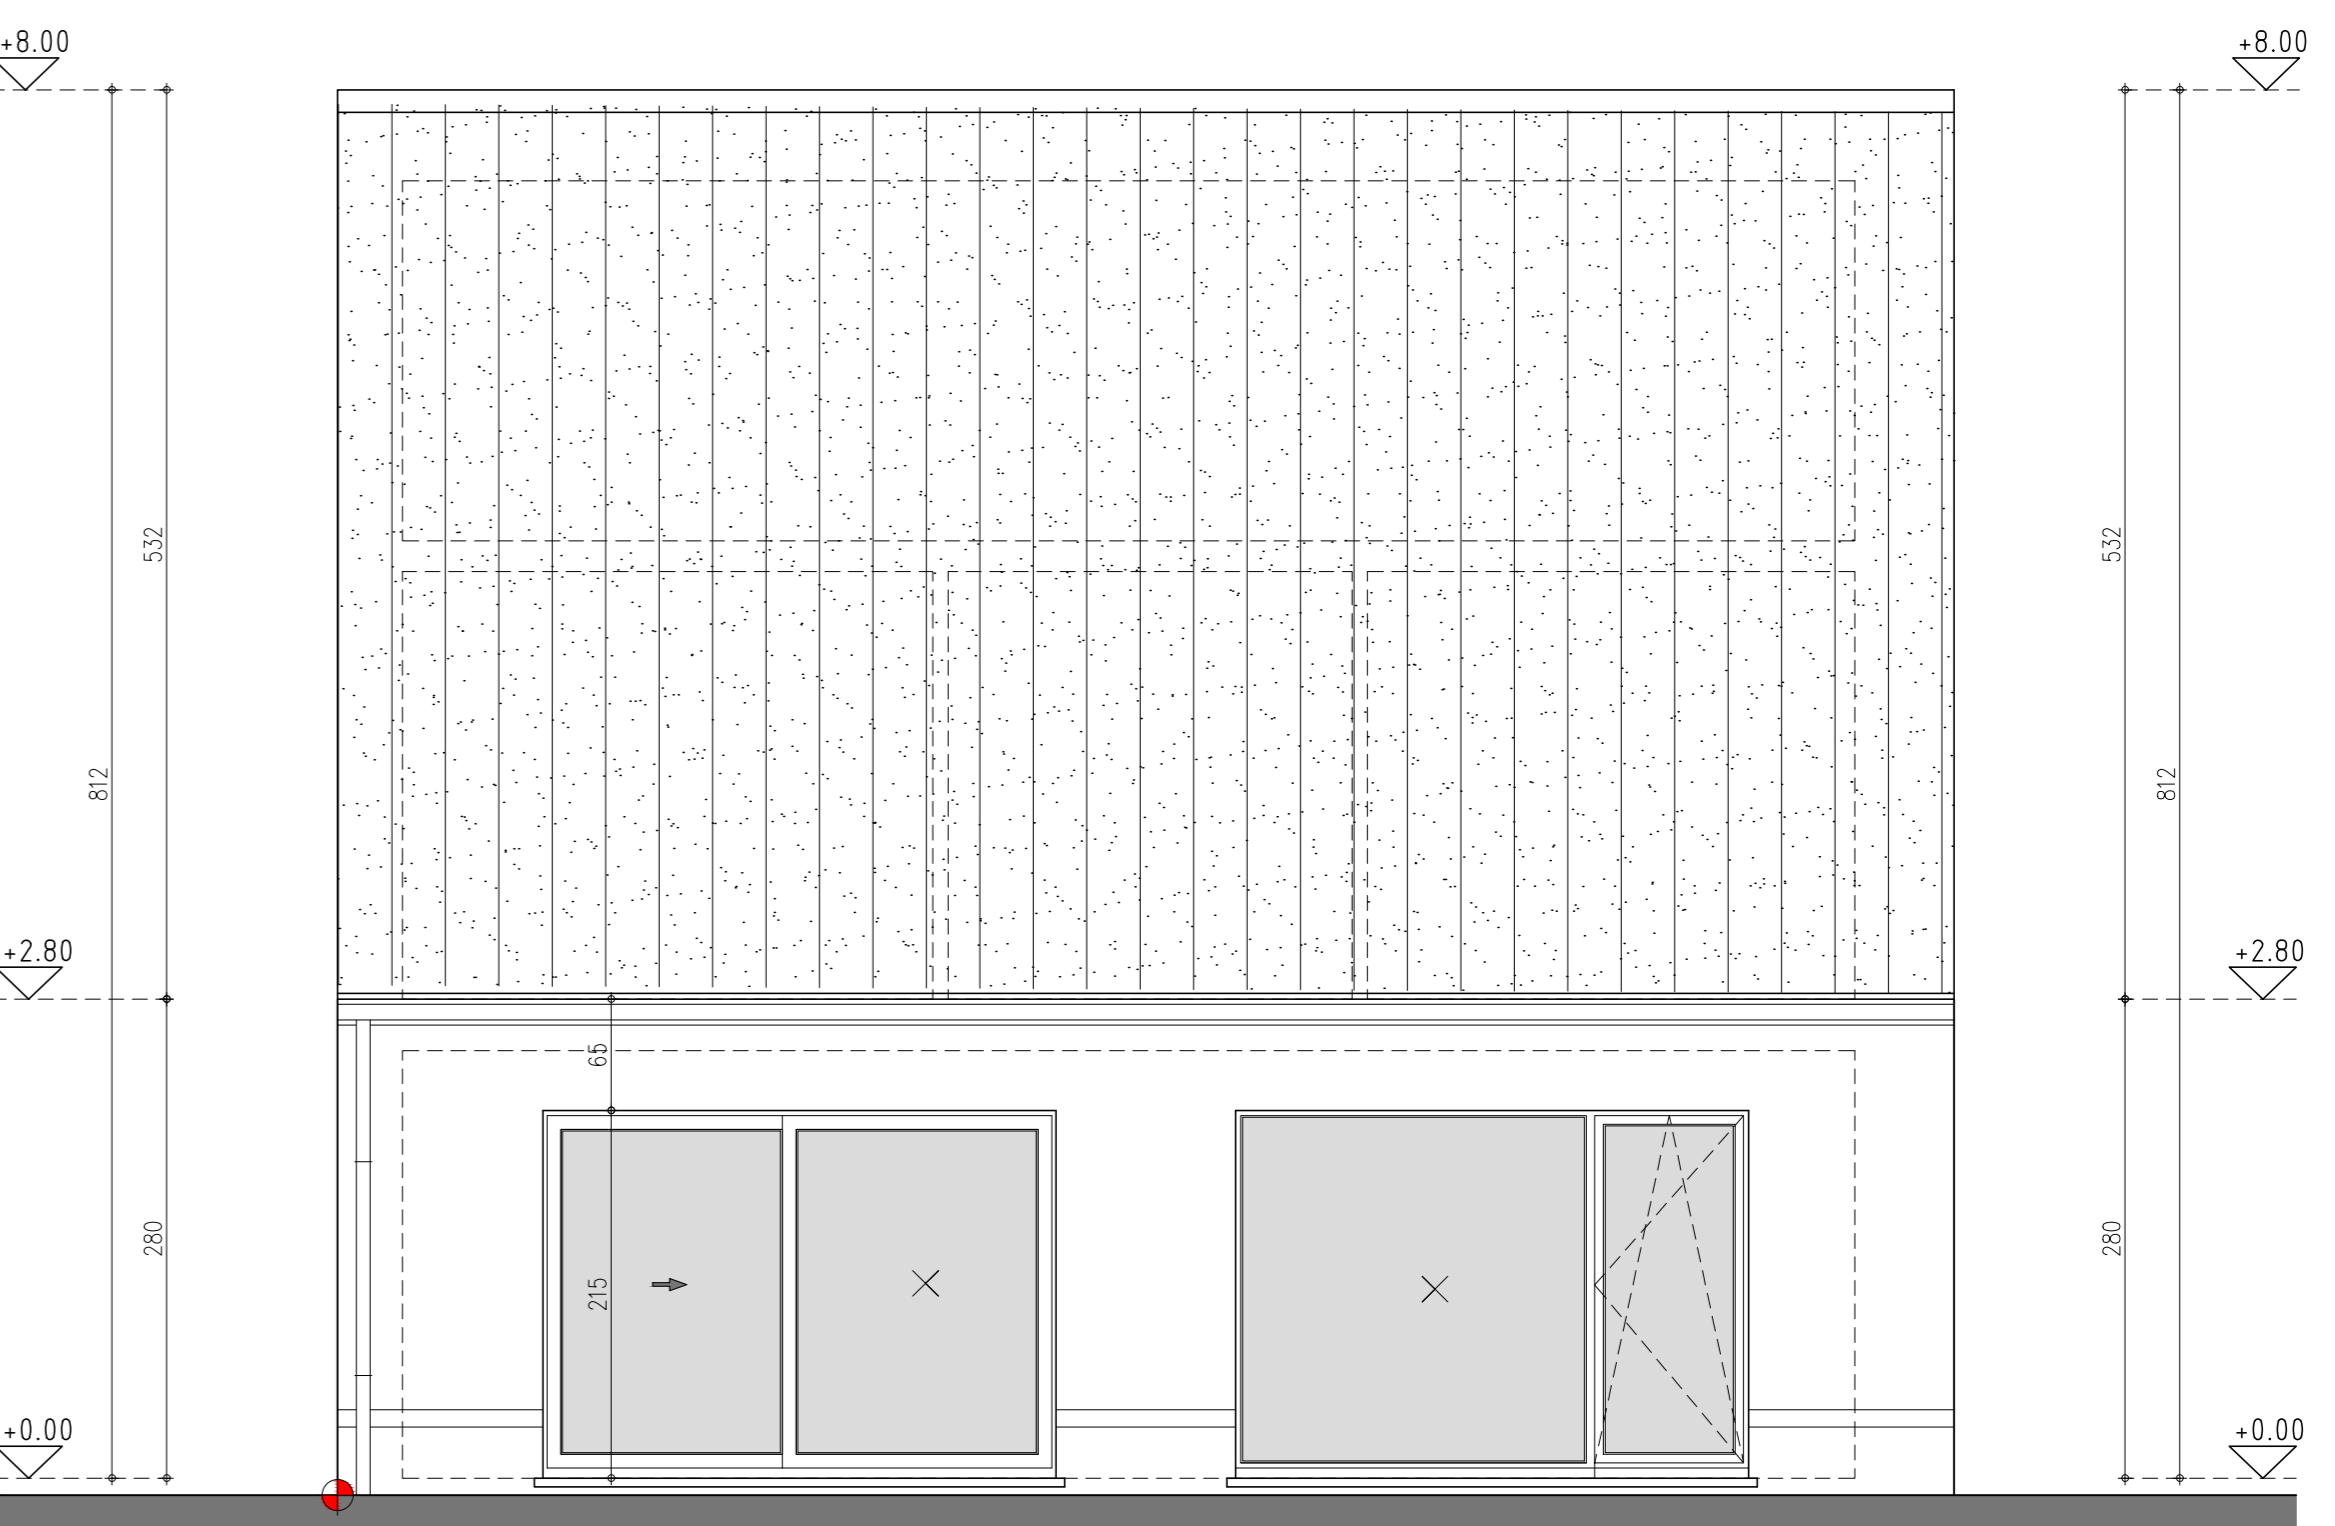

gelijkvloers lot 2
91.15 m² bruto opp.

verdiepingsplan lot 2

zolderplan lot 2

linker zijgevel lot 2

doorsnede 1-1 lot 2

doorsnede 2-2 lot 2

voorgevel lot 2

rechter zijgevel lot 2

achtergevel lot 2

LOT 2