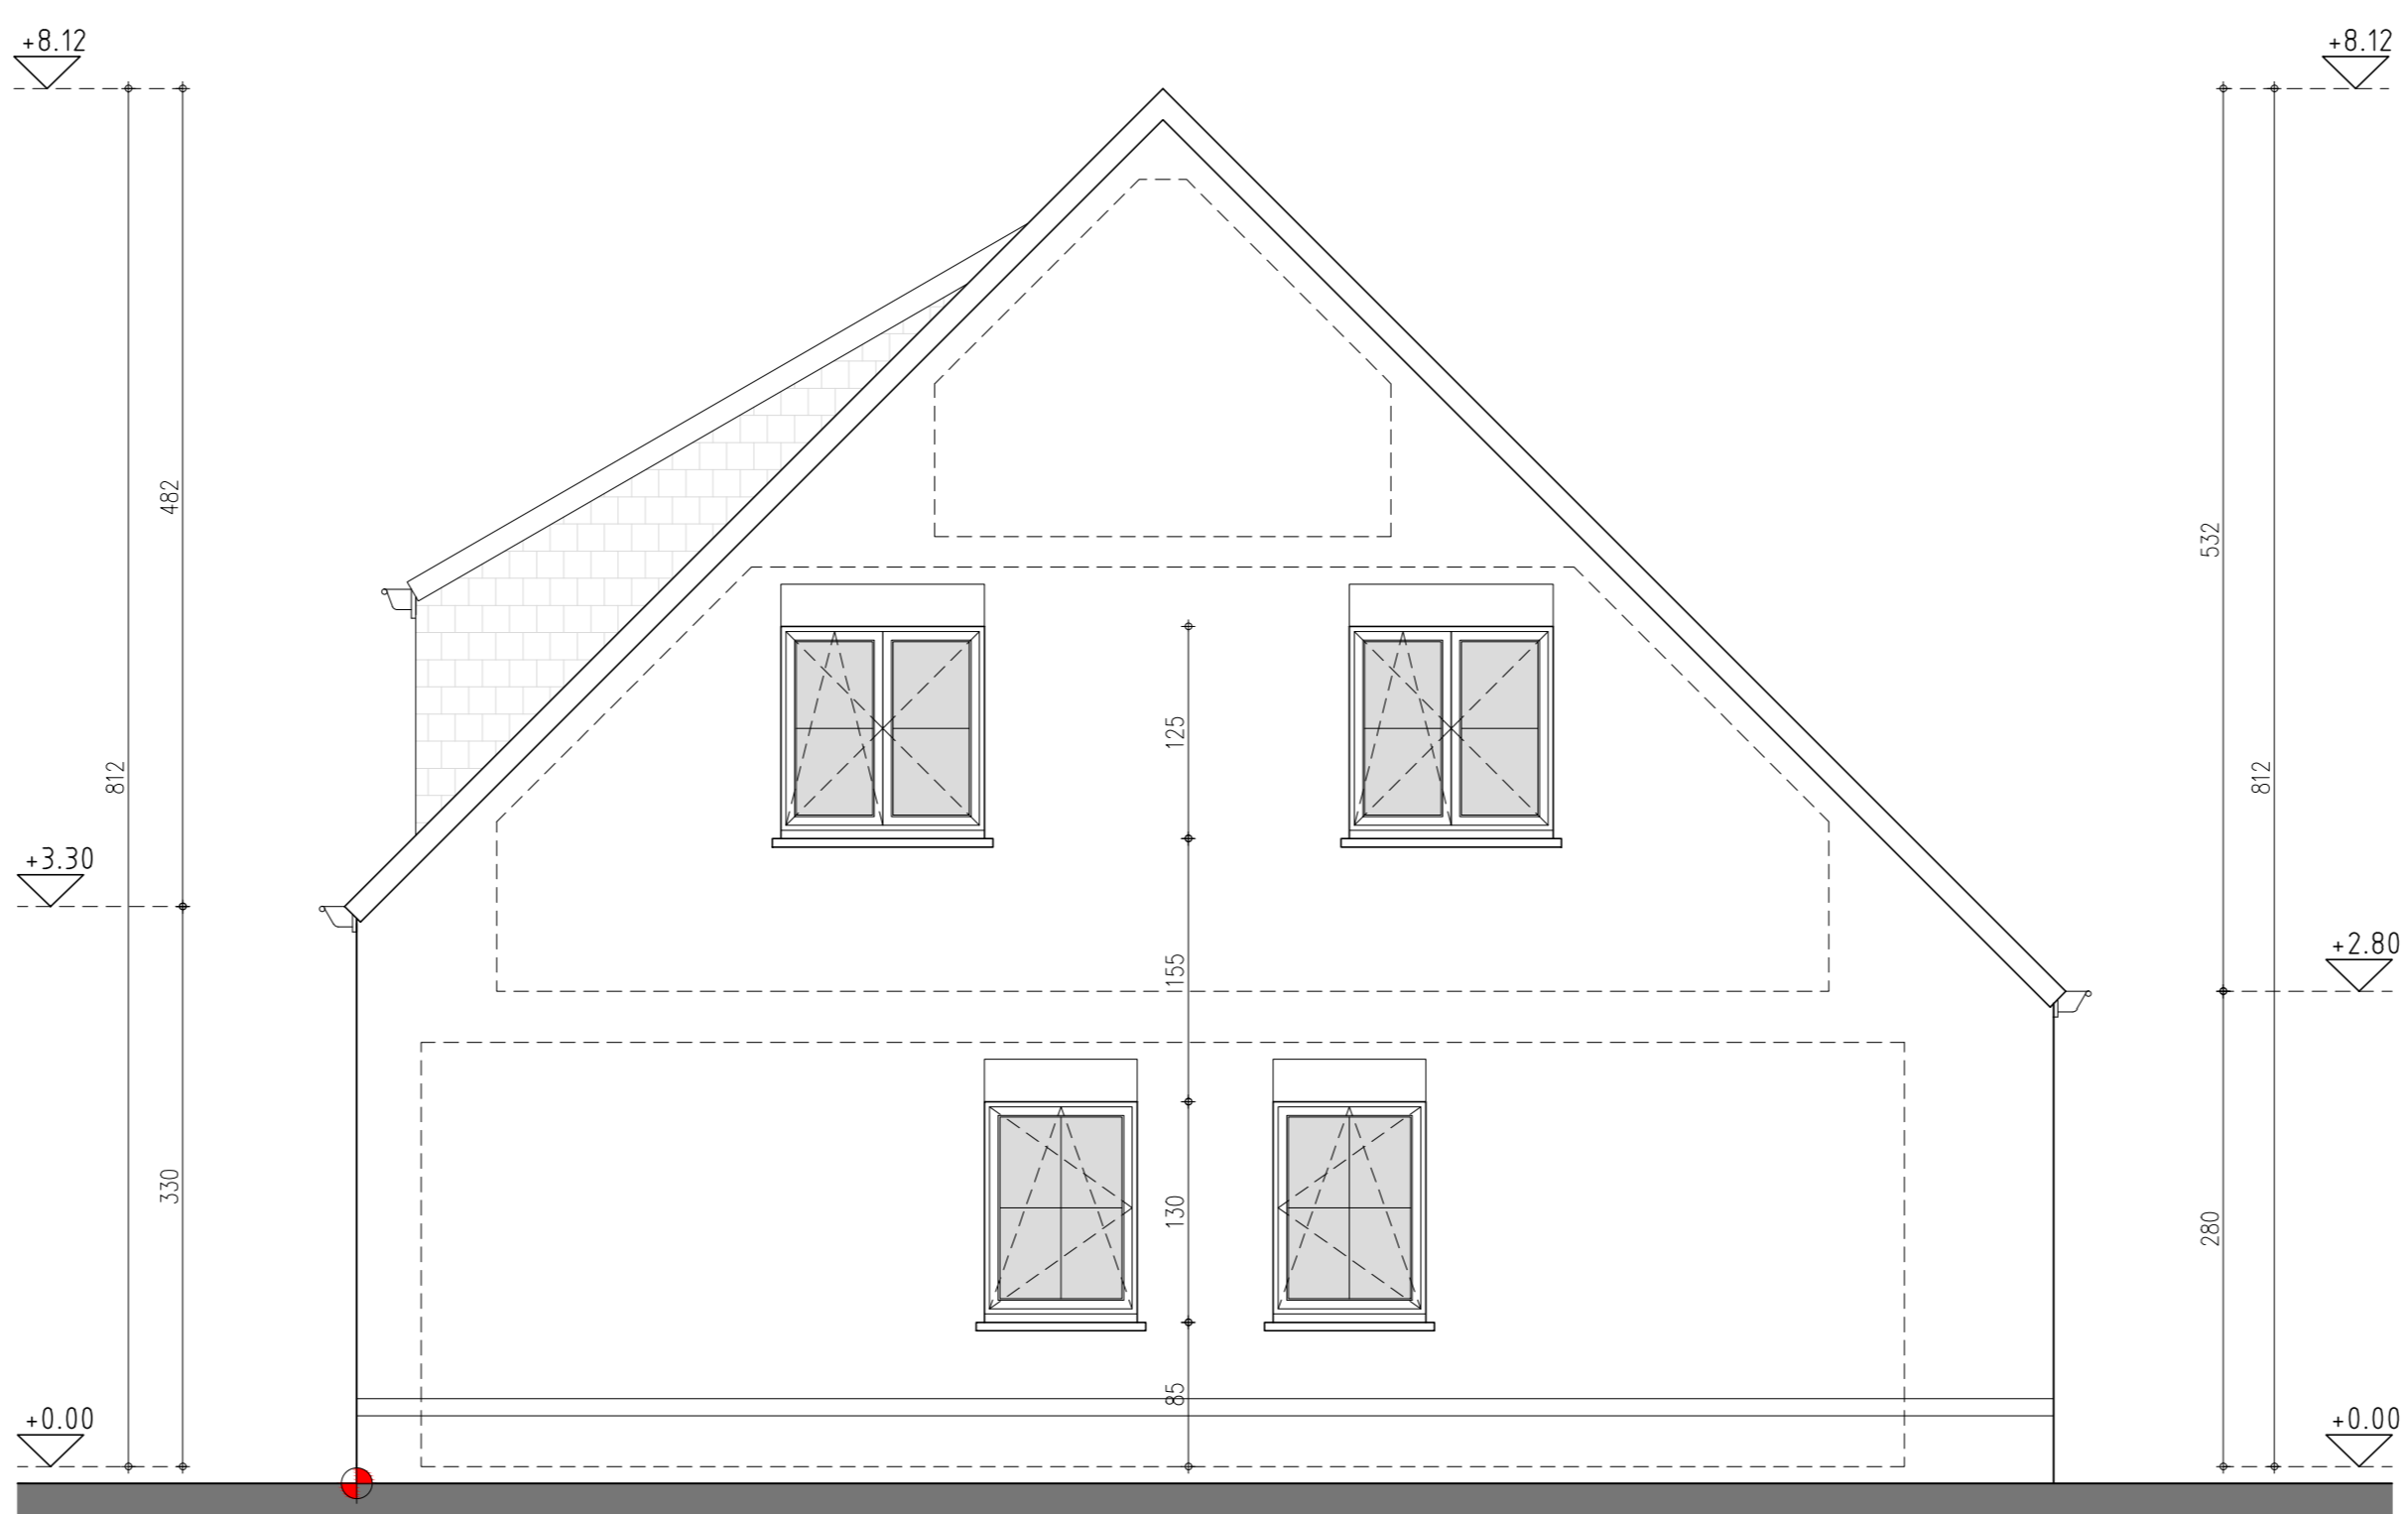

gelijkvloers lot 2
91.15 m² bruto opp.

verdiepingsplan lot 2

zolderplan lot 2

linker zijgevel lot 2

doorsnede 1-1 lot 2

doorsnede 2-2 lot 2

voorgevel lot 2

rechter zijgevel lot 2

achtergevel lot 2

LOT 2