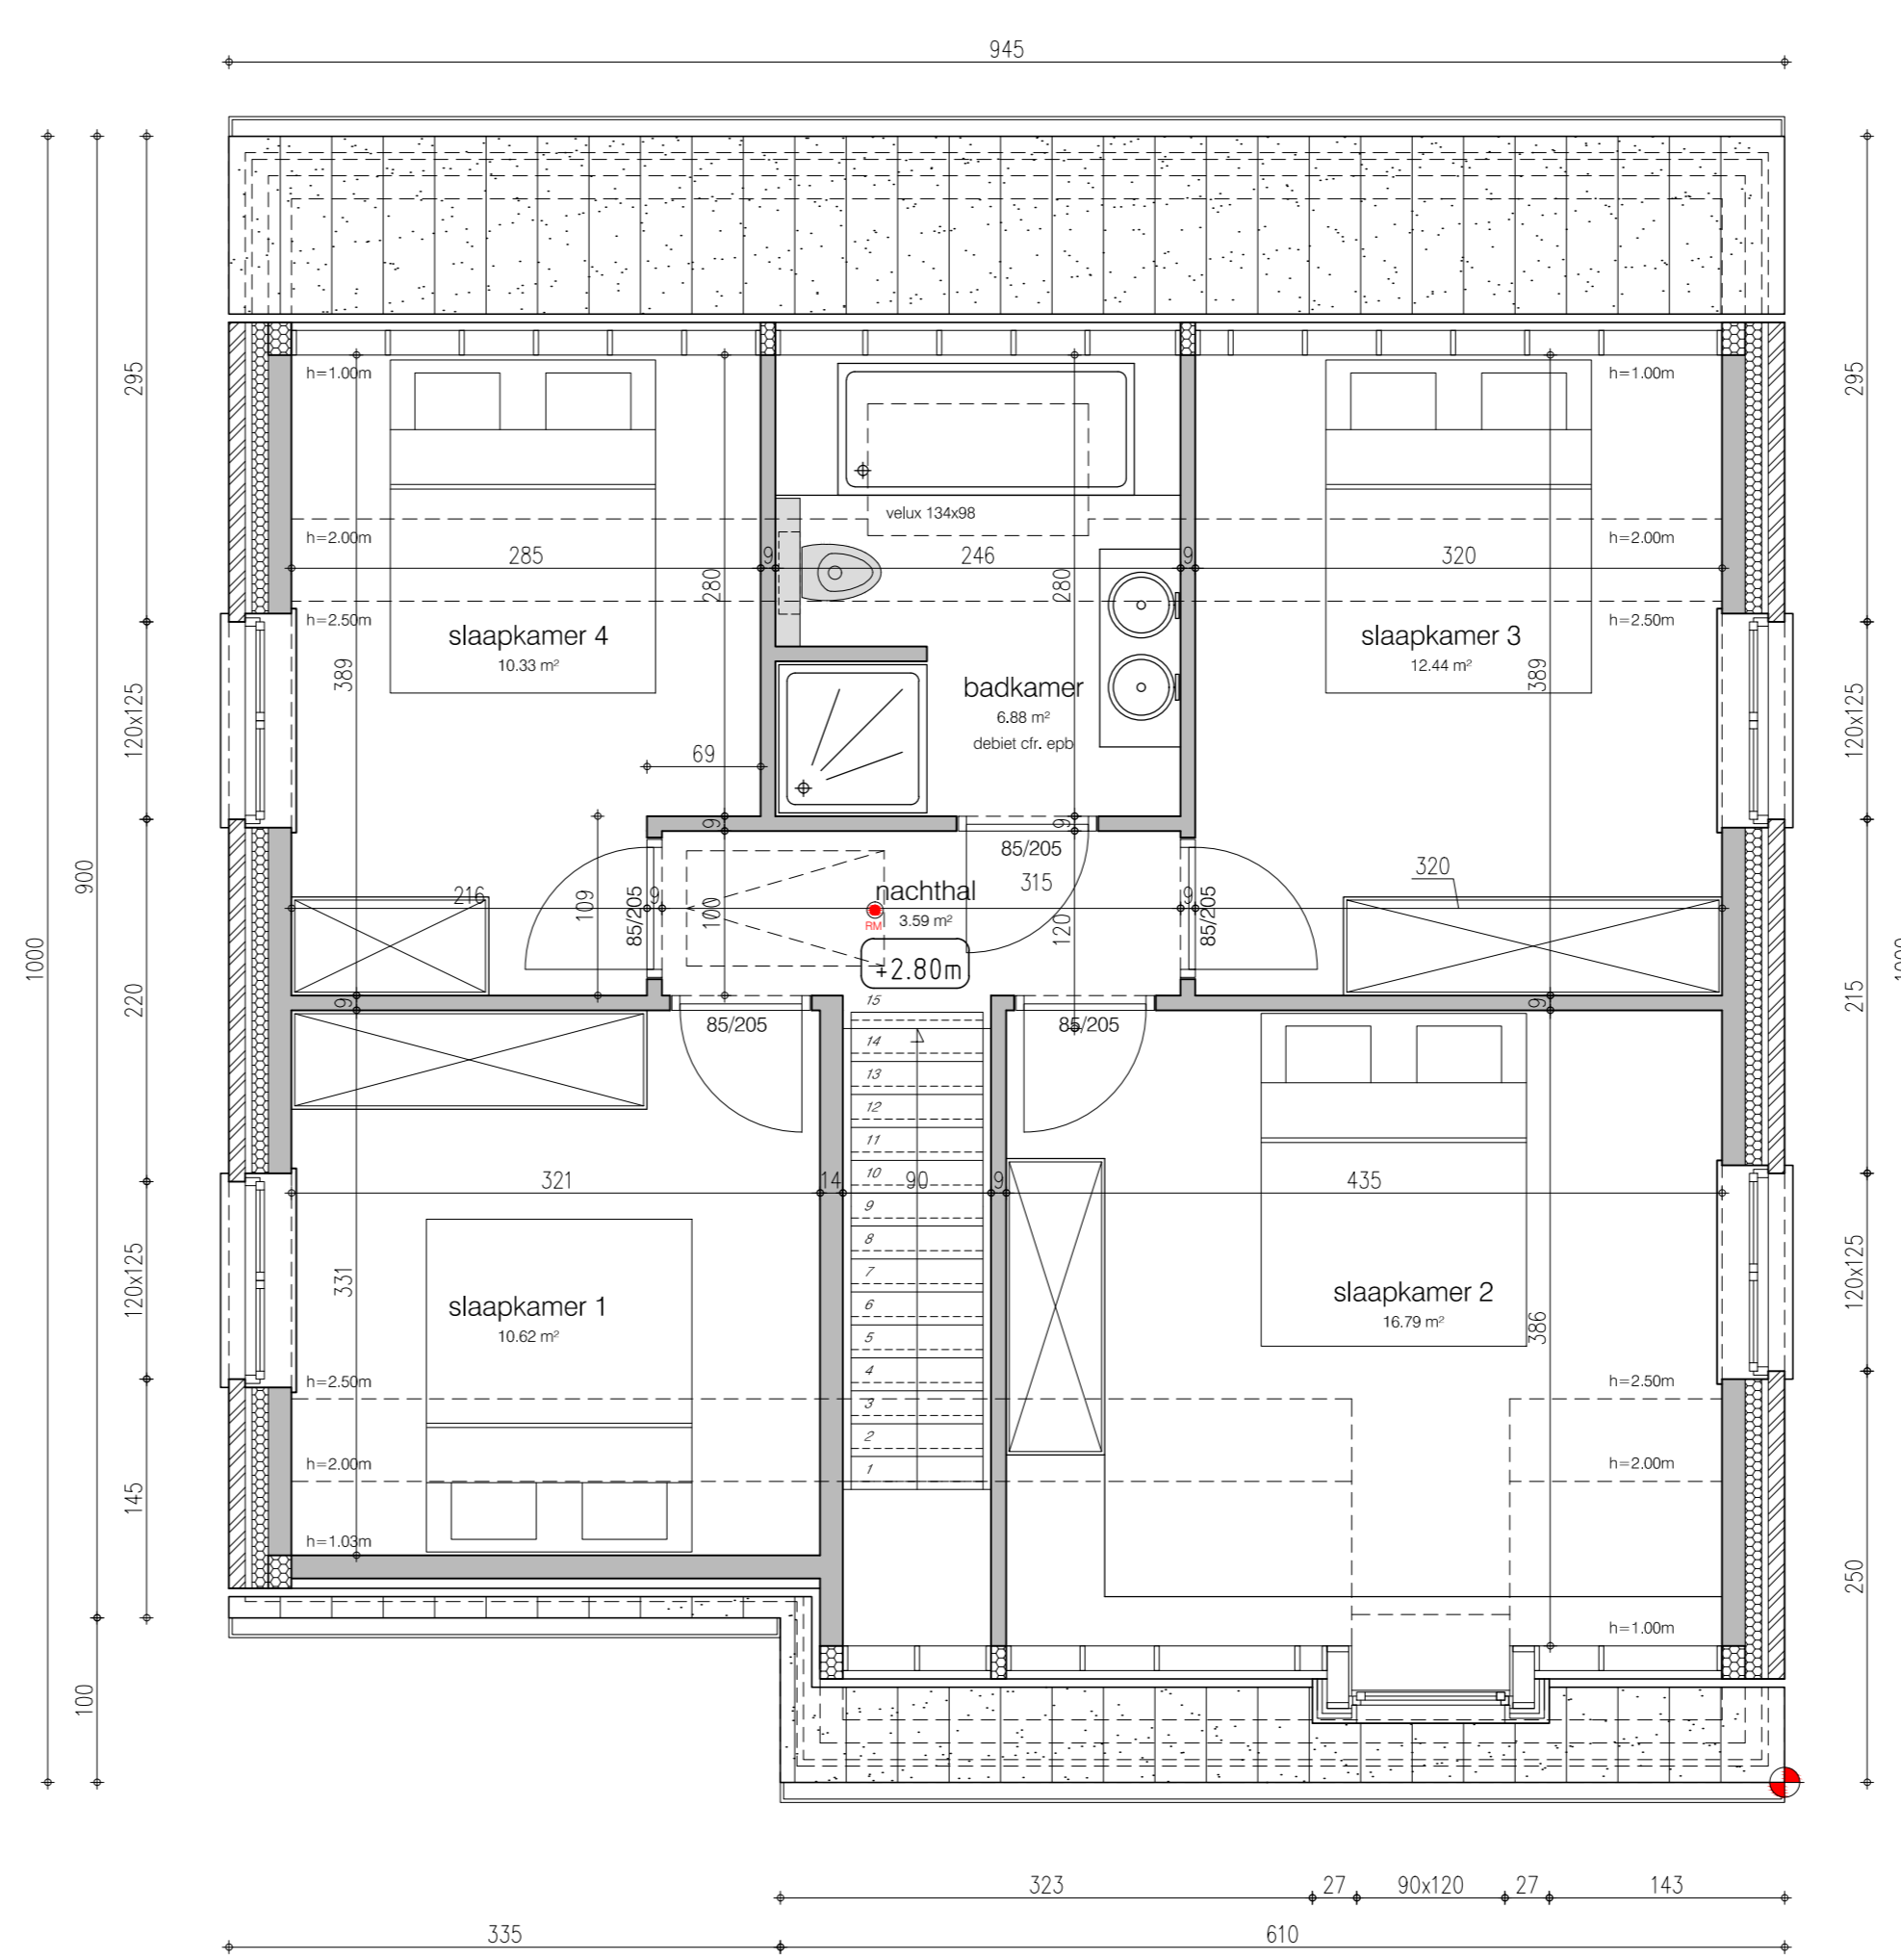

gelijkvloers lot 2
91.15 m² bruto opp.

verdiepingsplan lot 2

zolderplan lot 2

linker zijgevel lot 2

doorsnede 1-1 lot 2

doorsnede 2-2 lot 2

voorgevel lot 2

rechter zijgevel lot 2

achtergevel lot 2

LOT 2