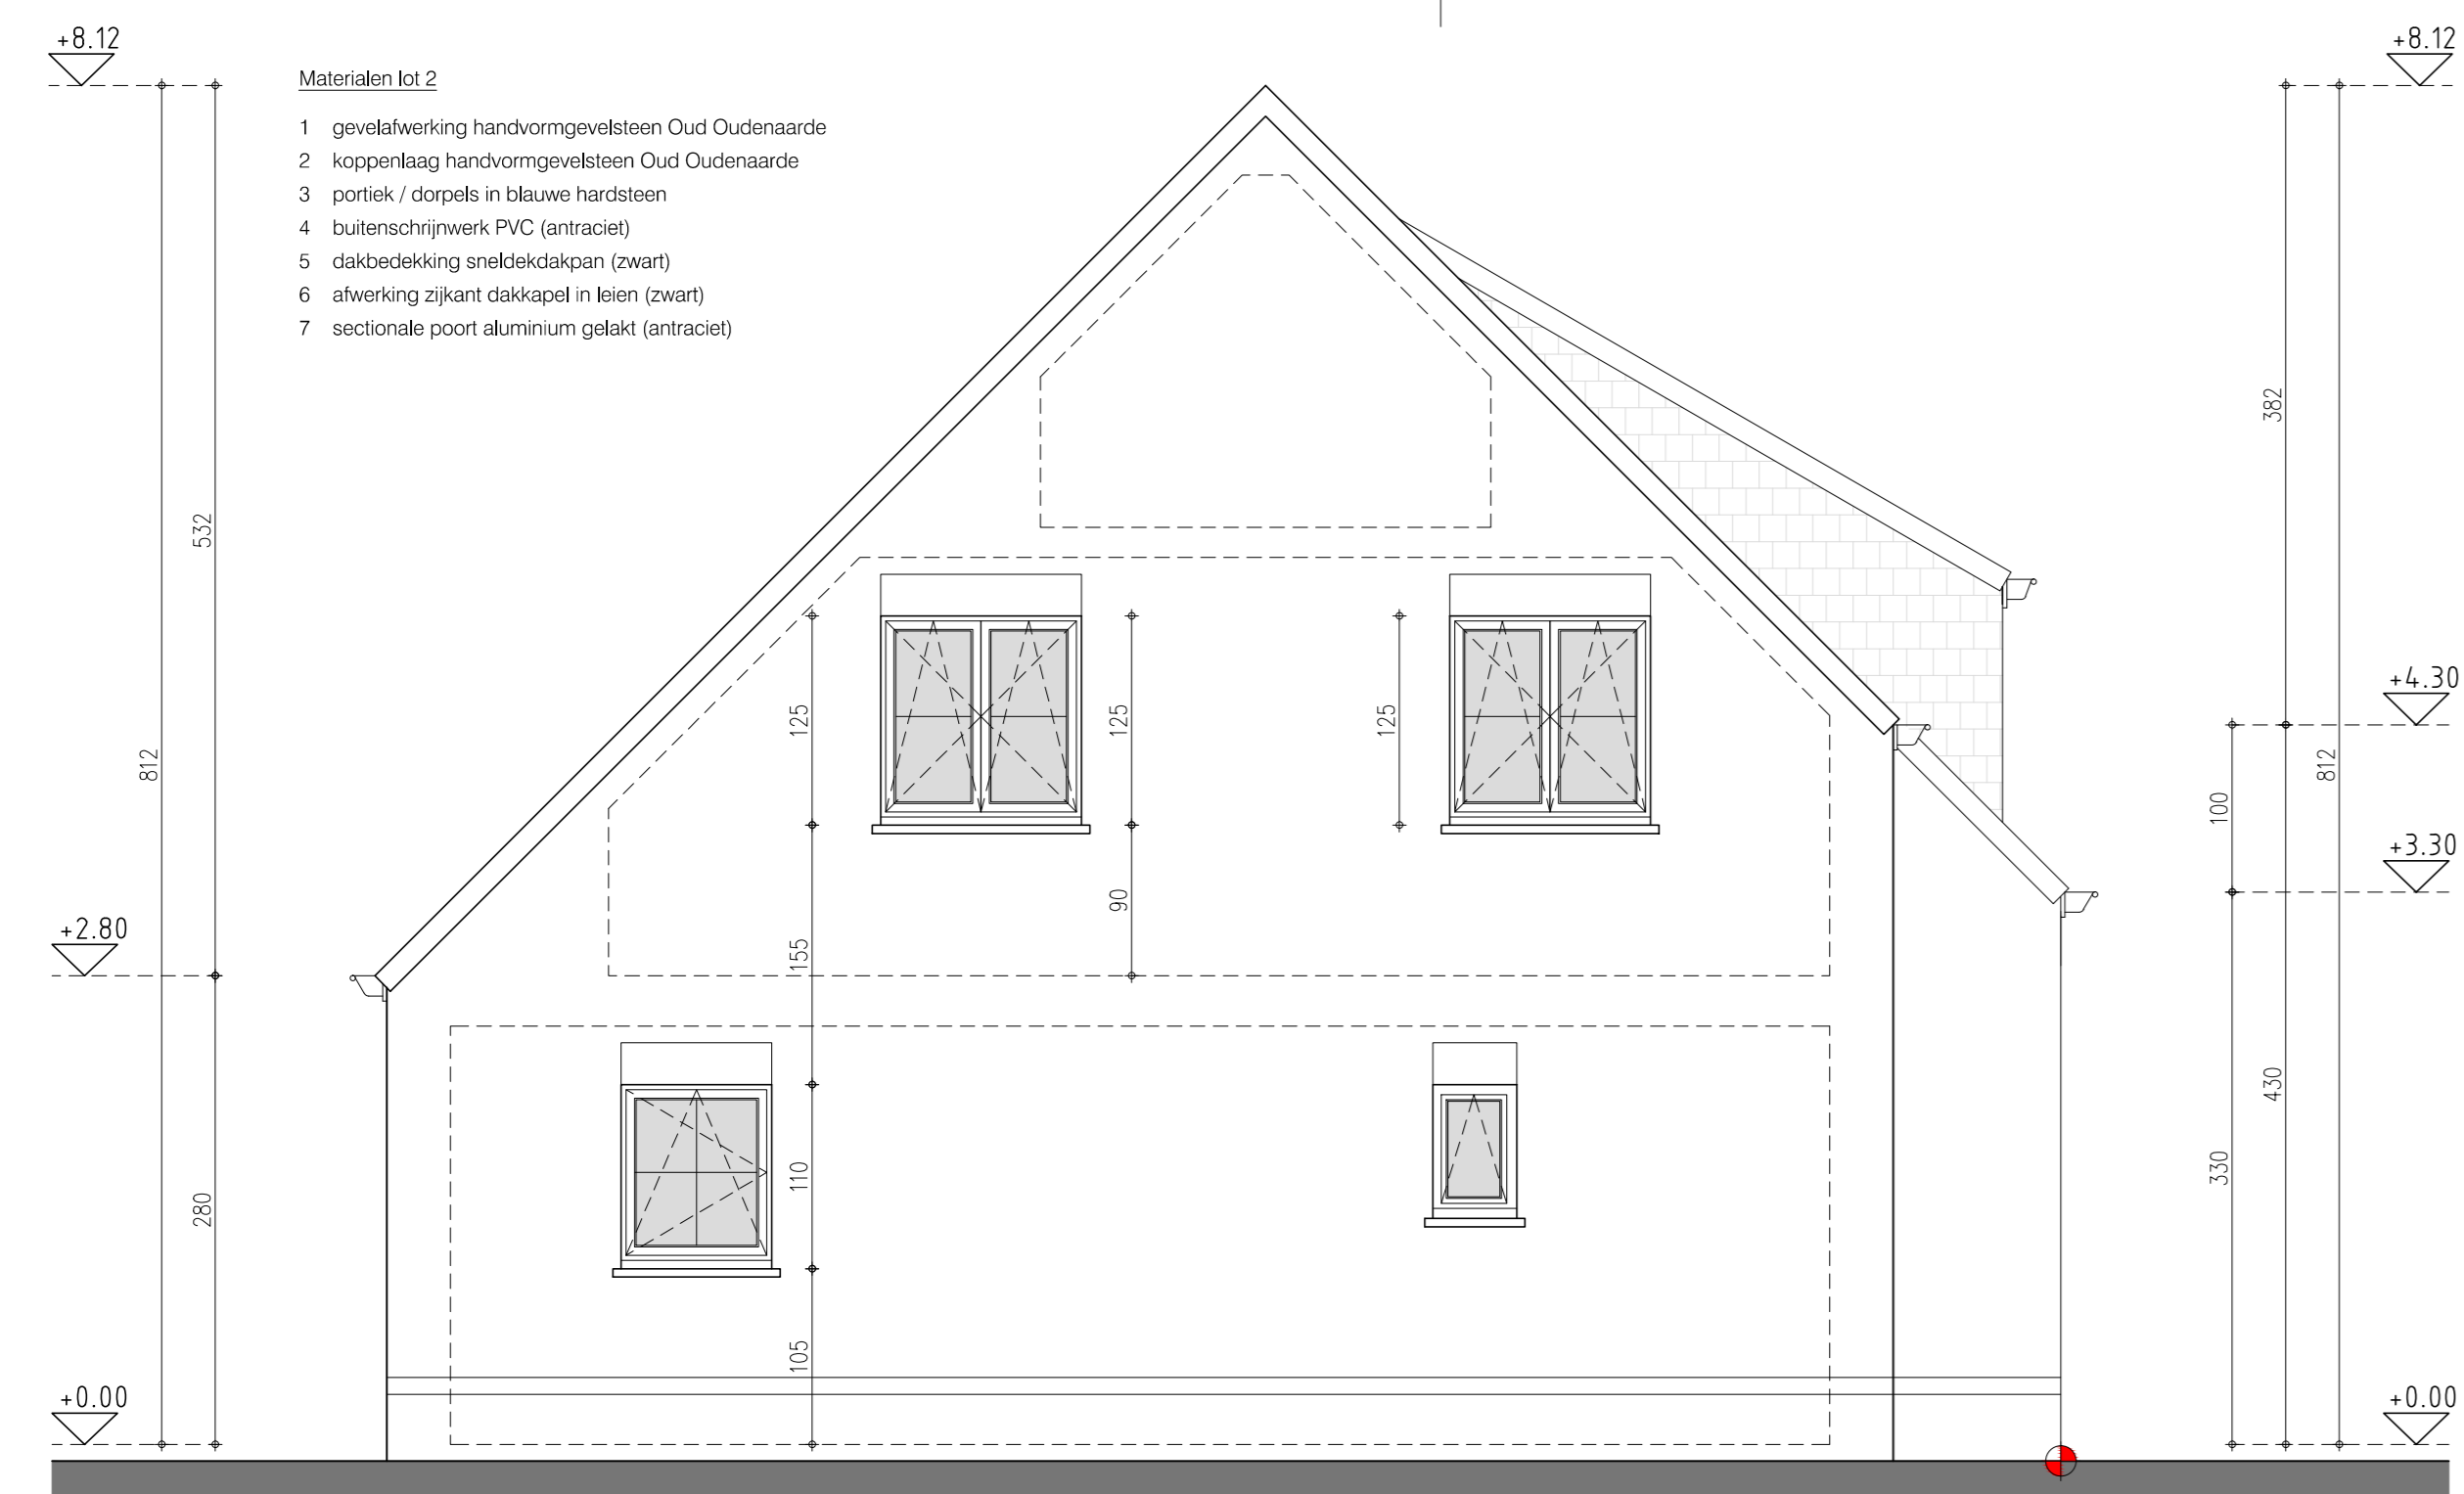

gelijkvloers lot 2
91.15 m² bruto opp.

verdiepingsplan lot 2

zolderplan lot 2

linker zijgevel lot 2

doorsnede 1-1 lot 2

doorsnede 2-2 lot 2

voorgevel lot 2

rechter zijgevel lot 2

achtergevel lot 2

LOT 2