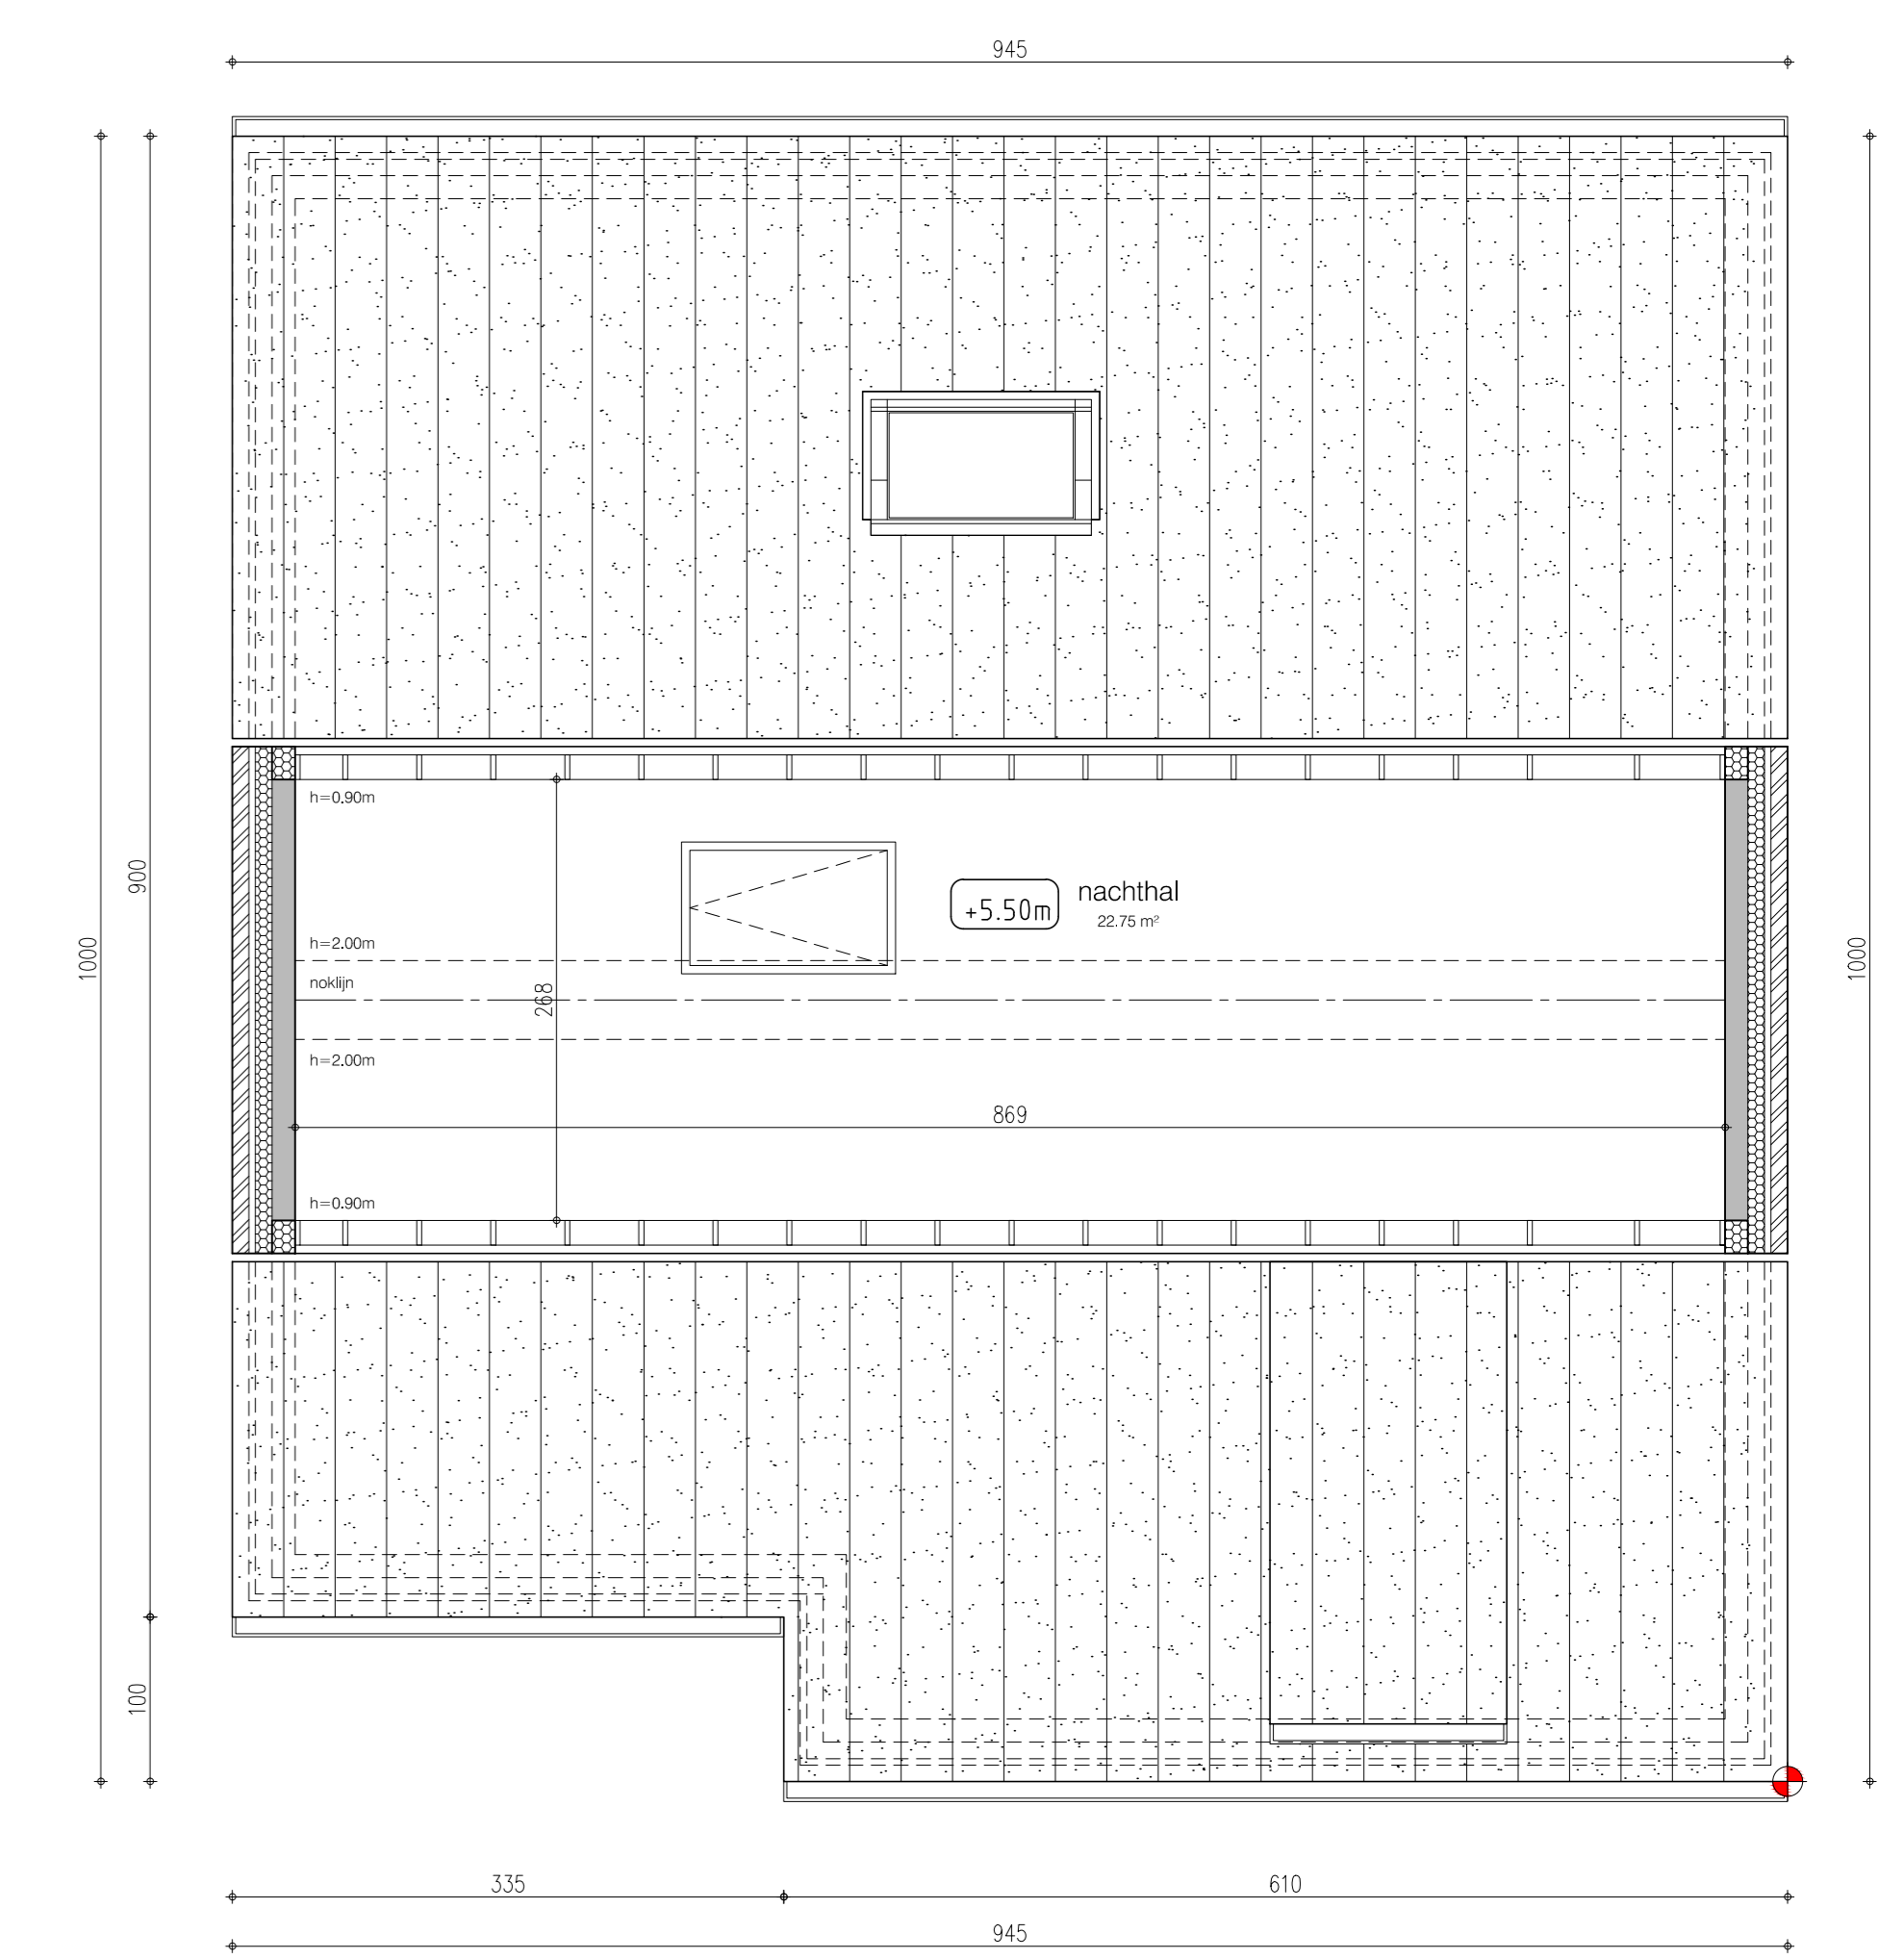

gelijkvloers lot 2
91.15 m² bruto opp.

verdiepingsplan lot 2

zolderplan lot 2

linker zijgevel lot 2

doorsnede 1-1 lot 2

doorsnede 2-2 lot 2

voorgevel lot 2

rechter zijgevel lot 2

achtergevel lot 2

LOT 2